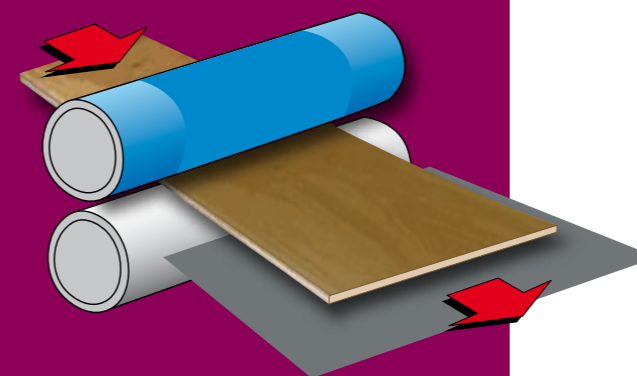

Tvrdý voskový olej Floorservice® Pro byl vyvinut speciálně k profesionálnímu použití a je k dostání v široké paletě 24 barev à 1000ml.