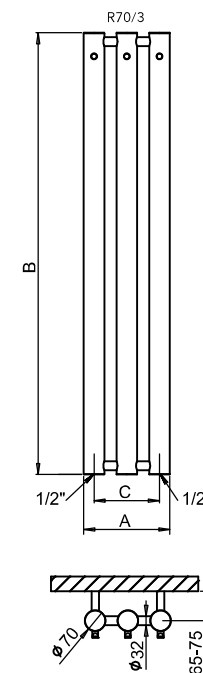

ROSENDAL MASSIVE

ROSENDAL MASSIVE

ROSENDAL R70/3W
vyhotovenie biela

ROSENDAL R70/3RE
vyhotovenie bordó
(štruktúrovaná farba)

ROSENDAL R70/3B
vyhotovenie čierna

Umiestnenie uchytenia radiátora: ↓ 78 mm ↑ 78 mm
 Teplovodné vykurovanie: ÁNO
 Kombinované vykurovanie: ÁNO
 Elektrické vykurovanie: ÁNO

Možnosti pripojenia:

^
Aktuálna skladová
dostupnosť / cena.

Chrómov**	Kartáčovaná nerez	Biela	Ostatné farebné úpravy (lak)*	Šírka (A) x Výška (B) [mm]	Výkon [W] Dt 20°C***		Hmotnosť [kg]	Objem [l]	Rozteč (C) [mm]	Max. odporúčaný výkon el. vyk. tyče [W]
					75/65°C	55/45°C				
R70/3C	R70/3SS	R70/3W	R70/3	292 x 1500	483	251	12,5	15,6	222	300