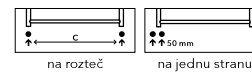

ROSENDAL MASSIVE

ROSENDAL MASSIVE

ROSENDAL R70/3W
vyhotovenie biela

ROSENDAL R70/3RE
vyhotovenie bordó
(štruktúrovaná farba)

ROSENDAL R70/3B
vyhotovenie čierna

Umiestnenie uchytenia radiátora: ↓ 78 mm ↑ 78 mm
 Teplovodné vykurovanie: ÁNO
 Kombinované vykurovanie: ÁNO
 Elektrické vykurovanie: ÁNO

Možnosti pripojenia:

^
Aktuálna skladová
dostupnosť / cena.

Chrómov**	Kartáčovaná nerez	Biela	Ostatné farebné úpravy (lak)*	Šírka (A) x Výška (B) [mm]	Výkon [W] Dt 20°C***		Hmotnosť [kg]	Objem [l]	Rozteč (C) [mm]	Max. odporúčaný výkon el. vyk. tyče [W]
					75/65°C	55/45°C				
R70/3C	R70/3SS	R70/3W	R70/3	292 x 1500	483	251	12,5	15,6	222	300