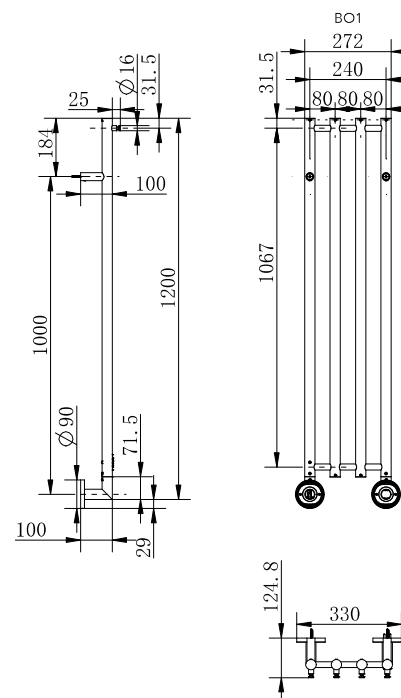

BOSSE BO1SS
vyhotovenie leštená nerez
330 × 1230 mm

BOSSE BO1BA
vyhotovenie čierna-mat
330 × 1230 mm

Detail ovládanie - vypínač
ON/OFF, časovač 2 h, 4 h

Funkcia BOOSTER

Stlačením tlačidla 2 h, 4 h sa el. sušič spustí po dobu 2 h alebo 4 h na maximálny výkon. Potom sa automaticky vypne.

Funkcia časovača

Stlačením tlačidla 2 h, 4 h bude el. sušič v prevádzke na maximálny výkon 2 hodiny alebo 4 hodiny. Blikajúca modrá LED signalizuje, že je časovač aktivovaný. El. sušič sa po 2 alebo 4 hodinách automaticky vypne. Časovač sa znovu aktivuje automaticky 22 alebo 20 hodín po vypnutí. Podrobný popis nastavenia na www.pmh-co.sk.

El. pripojenie je možné na ľavej alebo pravej strane sušiaču.

^
Aktuálna skladová
dostupnosť / cena.

Leštená nerez	Čierna - mat	Šírka (A) x Výška (B) [mm]	Hmotnosť [kg]	Výkon [W]	Stupeň krytia
BO1SS	BO1BA	330 × 1230	7	70	IP44