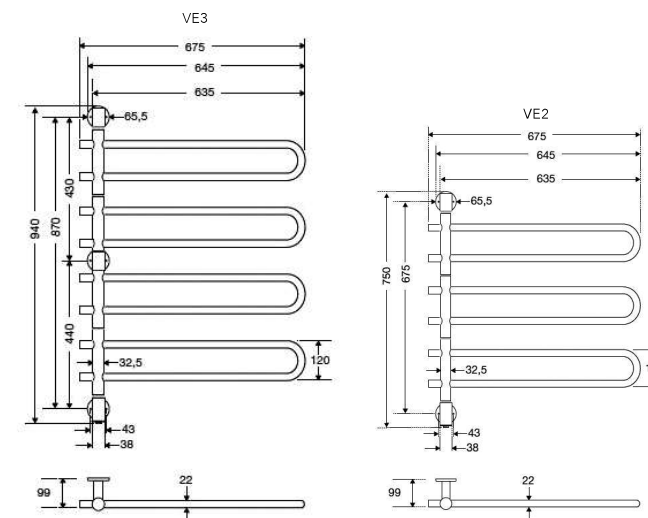

# VENUS

Rovné otočné ramená, ktoré je možné jednotlivito otáčať o 180 stupňov, robia z Venusu praktický a flexibilný sušič. Vypínač ON/OFF je umiestnený v spodnej časti. Možnosť skrytého napojenia alebo pomocou káblu cez spodnú konzolu.

^  
Aktuálna skladová  
dostupnosť / cena.

**ELEKTRICKÝ SUŠIAK**

Leštená nerez	Šírka (A) x Výška (B) [mm]	Hmotnosť [kg]	Výkon [W]	Stupeň krytia
VE2SS	675 x 750	2,3	54	IP44
VE3SS	675 x 940	3,1	72	IP44
EK	Elektrický kábel, biely - 1,5 m			