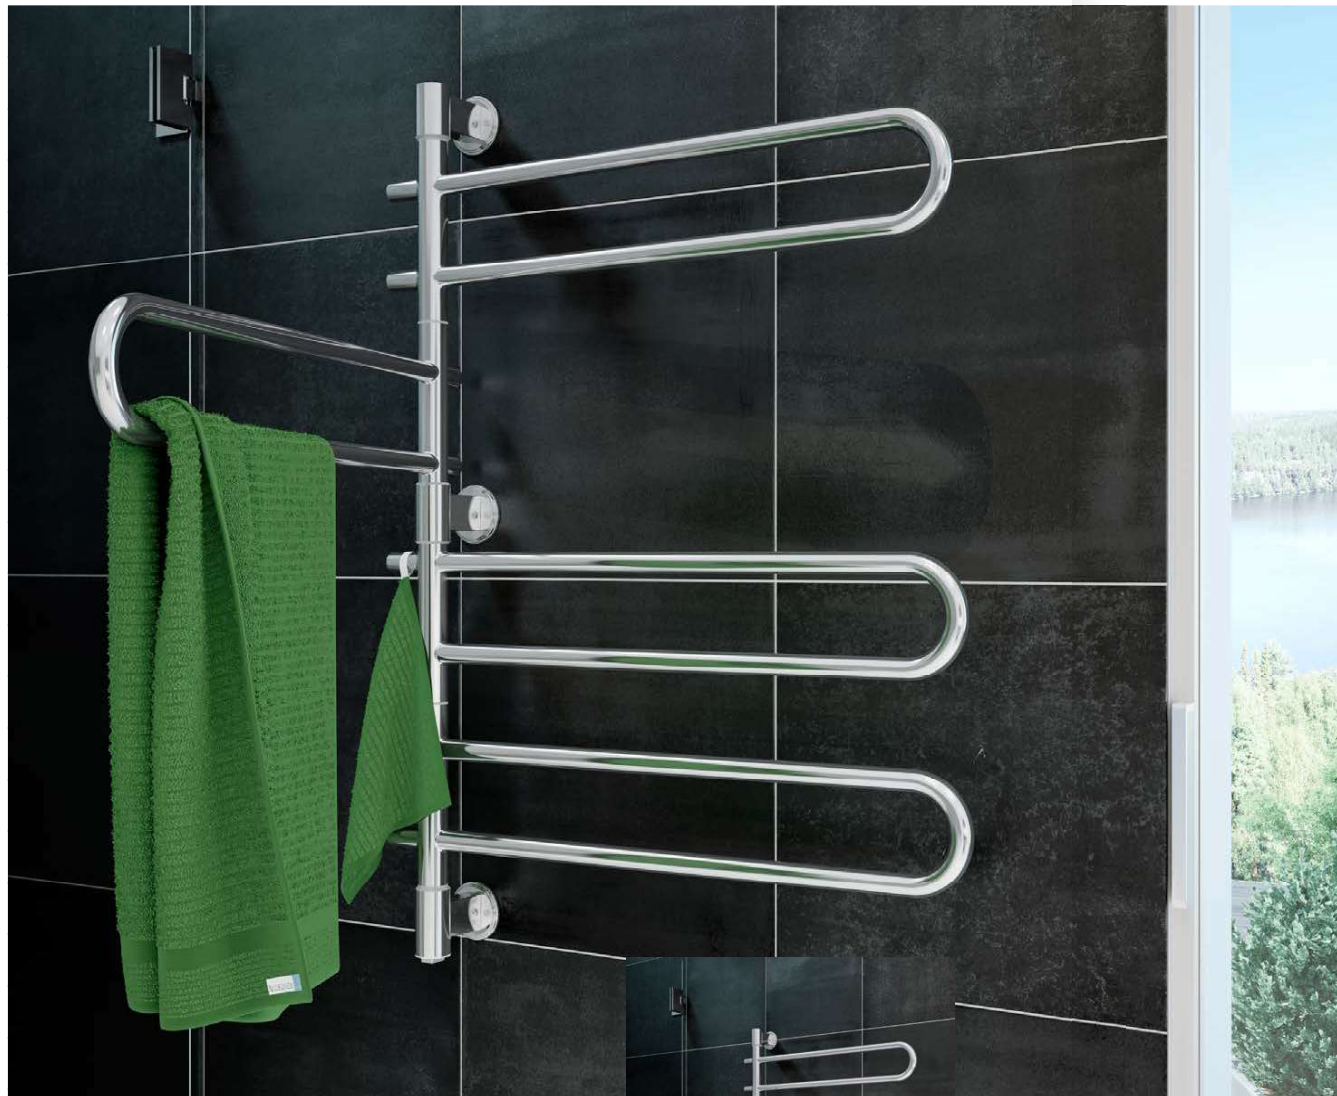

# VENUS

# VENUS

Rovné otočné ramená, ktoré je možné jednotlivito otáčať o 180 stupňov, robia z Venusu praktický a flexibilný sušič. Vypínač ON/OFF je umiestnený v spodnej časti. Možnosť skrytého napojenia alebo pomocou káblu cez spodnú konzolu.