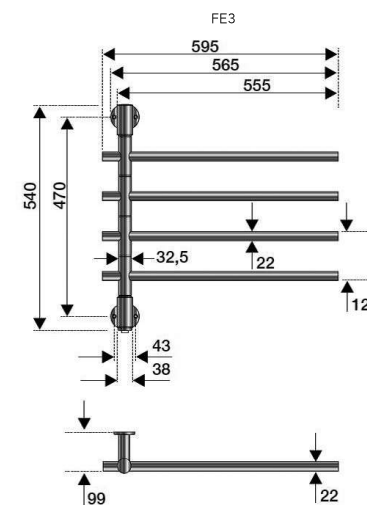

Rovné otočné ramená, ktoré je možné jednotlivito otáčať o 180 stupňov, robia z Fenixu praktický a flexibilný sušič. Vypínač ON/OFF je umiestnený v spodnej časti. Možnosť skrytého napojenia alebo pomocou káblu cez spodnú konzolu.

^
Aktuálna skladová
dostupnosť / cena.

ELEKTRICKÝ SUŠIAK

Leštená nerez	Šírka (A) x Výška (B) [mm]	Hmotnosť [kg]	Výkon [W]	Stupeň krytia
FE3SS	595 x 540	1,6	40	IP44
EK	Elektrický kábel, biely - 1,5 m			

V prípade pripojenia pomocou elektrického kábla je nutné kábel objednať.