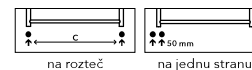

PLUTO P2W/4  
vyhotovenie biela  
245 x 1500 mm

Umiestnenie uchytenia radiátora: ↓ 75 mm ↑ 75 mm

Teplododné vykurovanie: ÁNO

Kombinované vykurovanie: ÁNO

Elektrické vykurovanie: ÁNO

Vertikálny profil: 35 x 35 mm

Možnosti pripojenia:

|       | Biela |       | Ostatné farebné úpravy* | Šírka (A) x Výška (B) [mm] | Výkon [W] Δt 20°C** |         | Hmotnosť [kg] | Objem [l] | Rozteč (C) [mm] | Max. odporúčaný výkon el. vyk. tyče [W] |     |
|-------|-------|-------|-------------------------|----------------------------|---------------------|---------|---------------|-----------|-----------------|---|-----|
|       | P2W/2 | P2W/4 |                         |                            | 75/65°C             | 55/45°C |               |           |                 |   |     |
| P2W/2 | 528,- |       | P2/2                    | 528,-                      | 105 x 1500          | 203     | 106           | 4,74      | 3               | 70                                      | 200 |
| P2W/4 | 713,- |       | P2/4                    | 713,-                      | 245 x 1500          | 406     | 211           | 9,46      | 6               | 210                                     | 300 |
| P2W/6 | 941,- |       | P2/6                    | 941,-                      | 385 x 1500          | 609     | 317           | 14,19     | 9               | 350                                     | 500 |