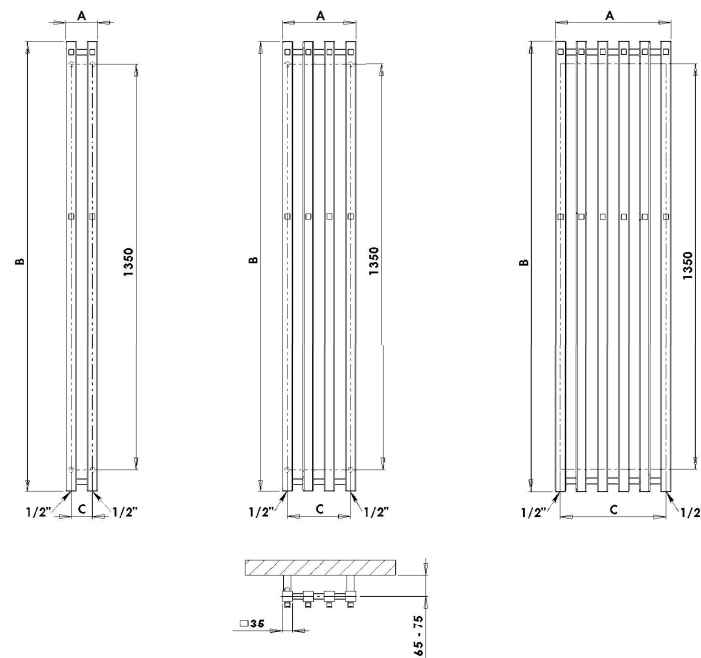

PLUTO P2W/4  
vyhotovenie biela  
245 x 1500 mm

Umiestnenie uchytenia radiátora: ↓ 75 mm ↑ 75 mm

Teplododné vykurovanie: ÁNO

Kombinované vykurovanie: ÁNO

Elektrické vykurovanie: ÁNO

Vertikálny profil: 35 x 35 mm

Možnosti pripojenia:

|       | Biela |       | Ostatné farebné úpravy* | Šírka (A) x Výška (B) [mm] | Výkon [W] Δt 20°C** |         | Hmotnosť [kg] | Objem [l] | Rozteč (C) [mm] | Max. odporúčaný výkon el. vyk. tyče [W] |     |
|-------|-------|-------|-------------------------|----------------------------|---------------------|---------|---------------|-----------|-----------------|---|-----|
|       | P2W/2 | P2W/4 |                         |                            | 75/65°C             | 55/45°C |               |           |                 |   |     |
| P2W/2 | 528,- |       | P2/2                    | 528,-                      | 105 x 1500          | 203     | 106           | 4,74      | 3               | 70                                      | 200 |
| P2W/4 | 713,- |       | P2/4                    | 713,-                      | 245 x 1500          | 406     | 211           | 9,46      | 6               | 210                                     | 300 |
| P2W/6 | 941,- |       | P2/6                    | 941,-                      | 385 x 1500          | 609     | 317           | 14,19     | 9               | 350                                     | 500 |