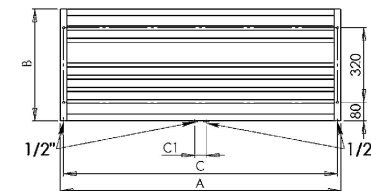

AVENTO FRAME

AVENTO FRAME

Umiestnenie uchytenia radiátora: ↓ 80 mm ↑ 80 mm
 Teplovodné vykurovanie: ÁNO
 Kombinované vykurovanie: ÁNO
 Elektrické vykurovanie: ÁNO
 Horizontálny profil: 20 × 20 mm
 Vertikálny profil: 30 × 30 mm

Možnosti pripojenia:

AVENTO AVFLA
 horizontálne vyhotovenie antracit
 905 × 480 mm

AVENTO AVF4BE
 vyhotovenie béžová (štruktúrovaná farba)
 600 × 1210 mm

AVENTO AVF4C
 vyhotovenie chróm
 600 × 1210 mm

Chrómové**	Biela		Ostatné farebné úpravy*		Šírka (A) x Výška (B) [mm]	Výkon [W] Δt 20°C***		Hmotnosť [kg]	Objem [l]	Rozteč (C/C1) [mm]	Max. odporúčaný výkon el. vykurov. tyče [W]	
	AVF1C	AVF1W	AVF1	AVF1		75/65°C	55/45°C					
AVF1C	662,-	AVF1W	510,-	AVF1	510,-	500 × 790	310	161	7,5	2,7	470/50	200
AVF2C	690,-	AVF2W	516,-	AVF2	516,-	600 × 790	407	212	8,5	3	570/50	300
AVF3C	820,-	AVF3W	583,-	AVF3	583,-	500 × 1210	468	243	11,1	4	470/50	300
AVF4C	864,-	AVF4W	592,-	AVF4	592,-	600 × 1210	588	306	12,9	4,6	570/50	300
AVF5C	1 019,-	AVF5W	670,-	AVF5	670,-	500 × 1630	622	323	14,8	5,3	470/50	400
AVF6C	1 099,-	AVF6W	679,-	AVF6	679,-	600 × 1630	783	407	17,2	6,2	570/50	500
Horizontálne vyhotovenie												
AVFLC	737,-	AVFLW	557,-	AVFL	557,-	905 × 480	422	219	8,7	2,7	875/50	-
AVFXLC	796,-	AVFXLW	583,-	AVFXL	583,-	1210 × 480	484	252	11,2	3,4	1180/50	-