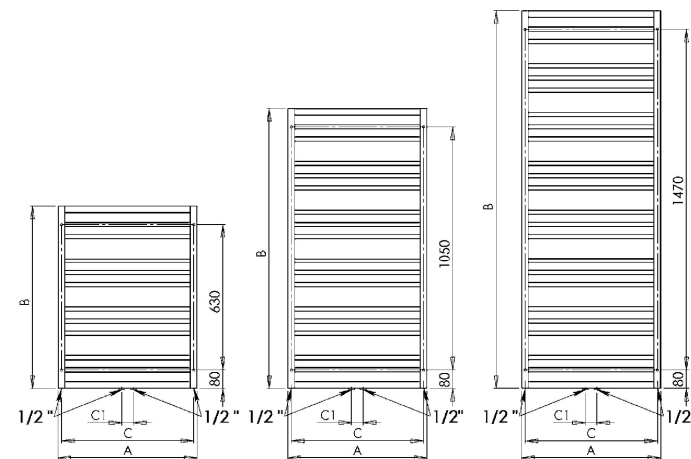

AVENTO FRAME

AVENTO FRAME

Umiestnenie uchytenia radiátora: ↓ 80 mm ↑ 80 mm
 Teplovodné vykurovanie: ÁNO
 Kombinované vykurovanie: ÁNO
 Elektrické vykurovanie: ÁNO
 Horizontálny profil: 20 × 20 mm
 Vertikálny profil: 30 × 30 mm

Možnosti pripojenia:

AVENTO AVFLA
 horizontálne vyhotovenie antracit
 905 × 480 mm

AVENTO AVF4BE
 vyhotovenie béžová (štruktúrovaná farba)
 600 × 1210 mm

AVENTO AVF4C
 vyhotovenie chróm
 600 × 1210 mm

Chrómové**	Biela		Ostatné farebné úpravy*		Šírka (A) x Výška (B) [mm]	Výkon [W] Δt 20°C***		Hmotnosť [kg]	Objem [l]	Rozteč (C/C1) [mm]	Max. odporúčaný výkon el. vykurov. tyče [W]	
	AVF1C	AVF1W	AVF1	AVF1		75/65°C	55/45°C					
AVF1C	662,-	AVF1W	510,-	AVF1	510,-	500 × 790	310	161	7,5	2,7	470/50	200
AVF2C	690,-	AVF2W	516,-	AVF2	516,-	600 × 790	407	212	8,5	3	570/50	300
AVF3C	820,-	AVF3W	583,-	AVF3	583,-	500 × 1210	468	243	11,1	4	470/50	300
AVF4C	864,-	AVF4W	592,-	AVF4	592,-	600 × 1210	588	306	12,9	4,6	570/50	300
AVF5C	1 019,-	AVF5W	670,-	AVF5	670,-	500 × 1630	622	323	14,8	5,3	470/50	400
AVF6C	1 099,-	AVF6W	679,-	AVF6	679,-	600 × 1630	783	407	17,2	6,2	570/50	500
Horizontálne vyhotovenie												
AVFLC	737,-	AVFLW	557,-	AVFL	557,-	905 × 480	422	219	8,7	2,7	875/50	-
AVFXLC	796,-	AVFXLW	583,-	AVFXL	583,-	1210 × 480	484	252	11,2	3,4	1180/50	-