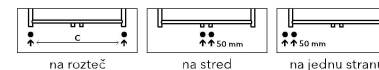

AVENTO FRAME

AVENTO FRAME

Umiestnenie uchytenia radiátora: ↓ 80 mm ↑ 80 mm
 Teplovodné vykurovanie: ÁNO
 Kombinované vykurovanie: ÁNO
 Elektrické vykurovanie: ÁNO
 Horizontálny profil: 20 × 20 mm
 Vertikálny profil: 30 × 30 mm

Možnosti pripojenia:

AVENTO AVFLA
 horizontálne vyhotovenie antracit
 905 × 480 mm

AVENTO AVF4BE
 vyhotovenie béžová (štruktúrovaná farba)
 600 × 1210 mm

AVENTO AVF4C
 vyhotovenie chróm
 600 × 1210 mm

Chrómové**	Biela		Ostatné farebné úpravy*		Šírka (A) x Výška (B) [mm]	Výkon [W] Δt 20°C***		Hmotnosť [kg]	Objem [l]	Rozteč (C/C1) [mm]	Max. odporúčaný výkon el. vykurov. tyče [W]	
	AVF1C	AVF1W	AVF1	AVF1		75/65°C	55/45°C					
AVF1C	662,-	AVF1W	510,-	AVF1	510,-	500 × 790	310	161	7,5	2,7	470/50	200
AVF2C	690,-	AVF2W	516,-	AVF2	516,-	600 × 790	407	212	8,5	3	570/50	300
AVF3C	820,-	AVF3W	583,-	AVF3	583,-	500 × 1210	468	243	11,1	4	470/50	300
AVF4C	864,-	AVF4W	592,-	AVF4	592,-	600 × 1210	588	306	12,9	4,6	570/50	300
AVF5C	1 019,-	AVF5W	670,-	AVF5	670,-	500 × 1630	622	323	14,8	5,3	470/50	400
AVF6C	1 099,-	AVF6W	679,-	AVF6	679,-	600 × 1630	783	407	17,2	6,2	570/50	500
Horizontálne vyhotovenie												
AVFLC	737,-	AVFLW	557,-	AVFL	557,-	905 × 480	422	219	8,7	2,7	875/50	-
AVFXLC	796,-	AVFXLW	583,-	AVFXL	583,-	1210 × 480	484	252	11,2	3,4	1180/50	-