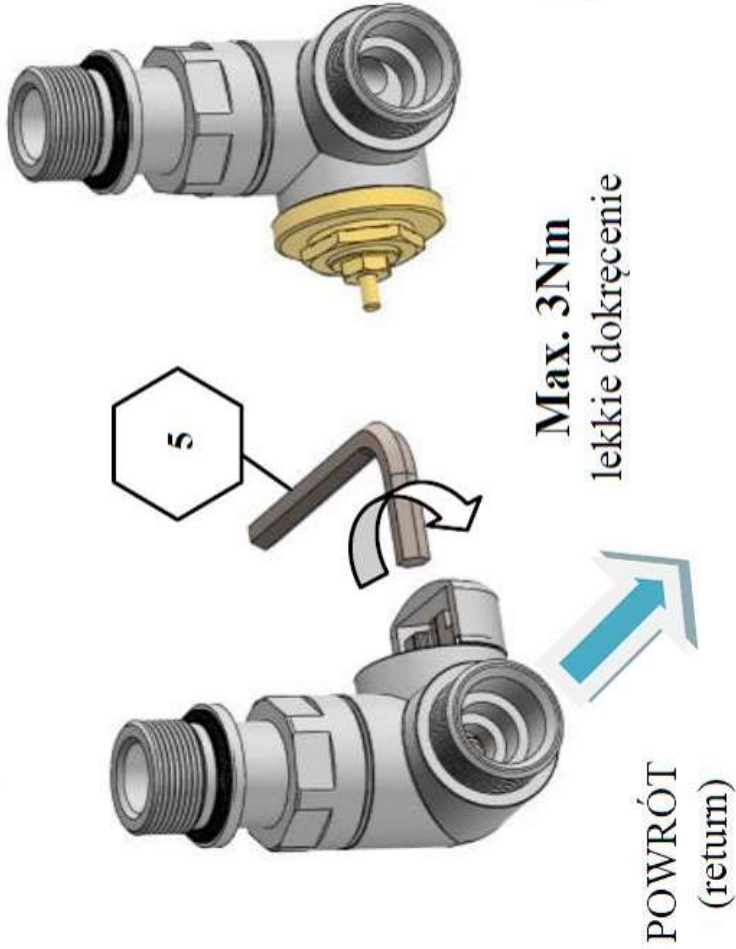

-wersja PRAWA (right)

-wersja LEWA (left)

POWRÓT
(return)

Max. 3Nm
lekkie dokręcenie

POWRÓT
(return)