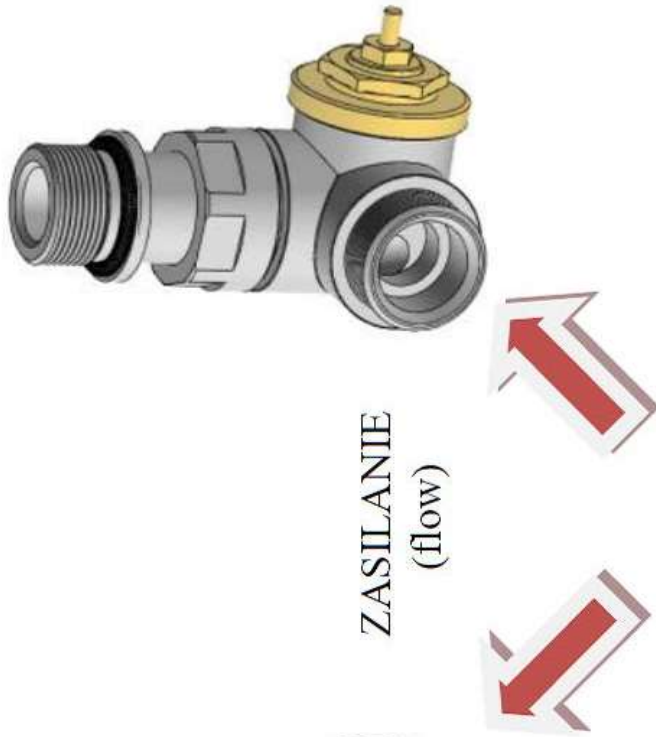

-wersja PRAWA (right)

-wersja LEWA (left)

POWRÓT
(return)

Max. 3Nm
lekkie dokręcenie

POWRÓT
(return)