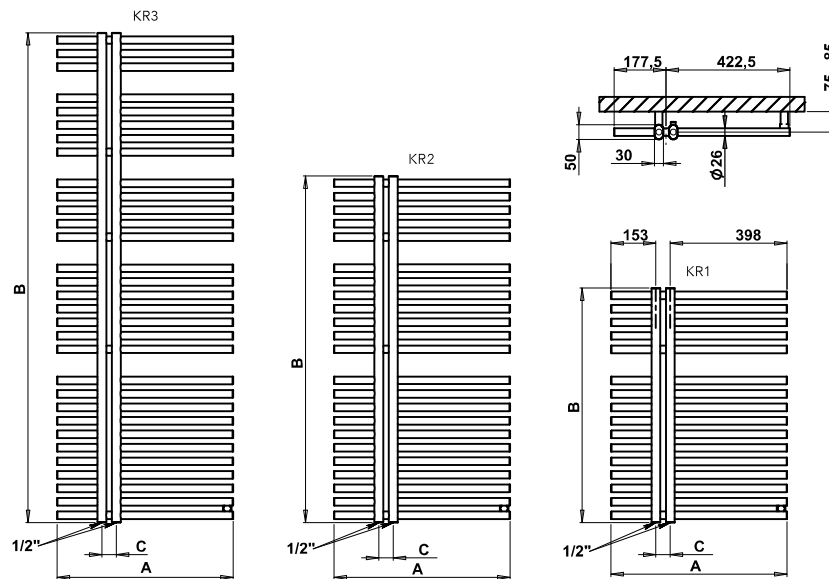

KRONOS

KRONOS

KRONOS KR3BE – provedení béžová (strukturální barva)
600 × 1670 mm

KRONOS KR3RE – provedení bordó (strukturální barva)
600 × 1670 mm

- Umístění „uchycení“ na stěnu: ↓ 25 mm ↑ 48 mm
- Centrální vytápění: ANO
- Kombinované vytápění: ANO
- Elektrické vytápění: ANO
- Vertikální trubky: 50 × 30 mm
- Horizontální trubky: Ø 26 mm

Možnosti připojení:

Součástí Kronosu je hliníková lišta, kterou můžete kdykoliv odejmout a tím měnit vzhled radiátoru.

^
Aktuální skladová dostupnost / cena.

| Bílá | Ostatní povrchové úpravy (lak)* | Šířka (A) x Výška (B) [mm] | Výkon [W] @ 20°C** | | Hmotnost [kg] | Objem [l] | Rozteč (C) středové připojení [mm] | Max. doporučený výkon el. topné tyče [W] |
|------|---------------------------------|----------------------------|--------------------|---------|---------------|-----------|------------------------------------|--|
| | | | 75/65°C | 55/45°C | | | | |
| KR1W | KR1 | 600 × 800 | 427 | 222 | 10,2 | 4,3 | 50 | 300 |
| KR2W | KR2 | 600 × 1182 | 631 | 328 | 14,7 | 6,1 | 50 | 500 |
| KR3W | KR3 | 600 × 1670 | 889 | 462 | 19,9 | 8,2 | 50 | 600 |