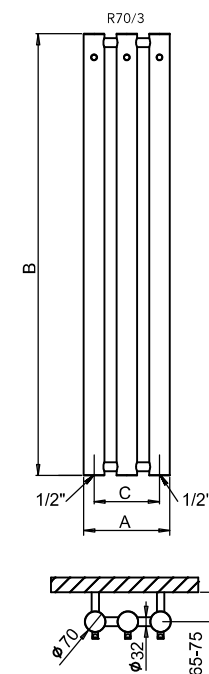

ROSENDAL MASSIVE

ROSENDAL MASSIVE

ROSENDAL R70/3W
provedení bílá

ROSENDAL R70/3RE
provedení bordó
(strukturní barva)

ROSENDAL R70/3B
provedení černá

Umístění „uchycení“ na stěnu: ↓ 78 mm ↑ 78 mm

Centrální vytápění: ANO

Kombinované vytápění: ANO

Elektrické vytápění: ANO

Možnosti připojení:

^
Aktuální skladová
dostupnost / cena.

Chrom**	Kartáčovaná nerez	Bílá	Ostatní povrchové úpravy (lak)*	Šířka (A) x Výška (B) [mm]	Výkon [W] Dt 20°C***		Hmotnost [kg]	Objem [l]	Rozteč (C) [mm]	Max. doporučený výkon el. topné tyče [W]
					75/65°C	55/45°C				
R70/3C	R70/3SS	R70/3W	R70/3	292 x 1500	483	251	12,5	15,6	222	300