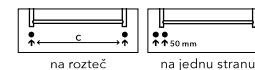

DARIUS S HÁČKY

DARIUS S HÁČKY DAH5W
provedení bílá
326 x 1500 mm

DARIUS – DETAIL HÁČKU
provedení bílá

DARIUS S HÁČKY

Radiátor Darius s háčky lze umístit pouze vertikálně.

Umístění „uchycení“ na stěnu: ↓ 70 mm ↑ 70 mm

Centrální vytápění: ANO

Kombinované vytápění: ANO

Elektrické vytápění: ANO

Jekl: 30 x 50 mm

Možnosti připojení:

^
Aktuální skladová
dostupnost / cena.

Bílá	Ostatní povrchové úpravy (lak)*	Šířka (A) x Výška (B) [mm]	Výkon [W] Δt 20°C**		Hmotnost [kg]	Objem [l]	Rozteč (C) [mm]	Max.doporučený výkon el. topné tyče [W]
			75/65°C	55/45°C				
DAH5W	DAH5	326 x 1500	370	192	11,1	7,9	276	200
DAH6W	DAH6	326 x 1800	444	231	13,3	9,4	276	300