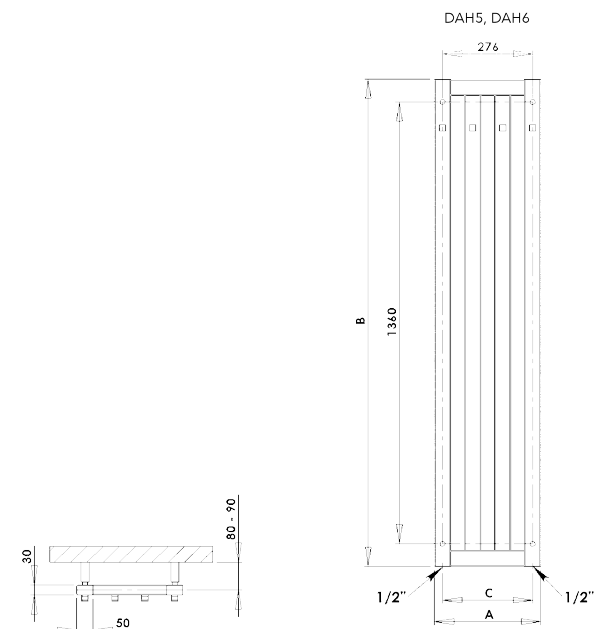

DARIUS S HÁČKY

DARIUS S HÁČKY DAH5W
provedení bílá
326 x 1500 mm

DARIUS – DETAIL HÁČKU
provedení bílá

DARIUS S HÁČKY

Radiátor Darius s háčky lze umístit pouze vertikálně.

Umístění „uchycení“ na stěnu: ↓ 70 mm ↑ 70 mm

Centrální vytápění: ANO

Kombinované vytápění: ANO

Elektrické vytápění: ANO

Jekl: 30 x 50 mm

Možnosti připojení:

^
Aktuální skladová
dostupnost / cena.

Bílá	Ostatní povrchové úpravy (lak)*	Šířka (A) x Výška (B) [mm]	Výkon [W] Δt 20°C**		Hmotnost [kg]	Objem [l]	Rozteč (C) [mm]	Max.doporučený výkon el. topné tyče [W]
			75/65°C	55/45°C				
DAH5W	DAH5	326 x 1500	370	192	11,1	7,9	276	200
DAH6W	DAH6	326 x 1800	444	231	13,3	9,4	276	300