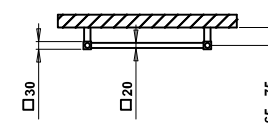

AVENTO

AVENTO AVLC – provedení chrom
905 × 480 mm

AVENTO AV3W – provedení bílá
500 × 1210 mm

AVENTO AV4B – provedení černá
600 × 1210 mm

Umístění „uchycení“ na stěnu: ↓ 80 mm ↑ 80 mm

Centrální vytápění: ANO

Kombinované vytápění: ANO

Elektrické vytápění: ANO

Možnosti připojení:

AVENTO

^
Aktuální skladová
dostupnost / cena.

Chrom**	Kartáčovaná nerez	Bílá	Ostatní povrchové úpravy (lak)*	Šířka (A) x Výška (B) [mm]	Výkon [W] Δt 20°C***		Hmotnost [kg]	Objem [l]	Rozteč (C) [mm]	Max. doporučený výkon el. topné tyče [W]
					75/65°C	55/45°C				
AV1C	AV1SS	AV1W	AV1	500 × 790	310	161	7,5	2,7	470	200
AV2C	AV2SS	AV2W	AV2	600 × 790	407	212	8,5	3,0	570	300
AV3C	AV3SS	AV3W	AV3	500 × 1210	468	243	11,1	4,0	470	300
AV4C	AV4SS	AV4W	AV4	600 × 1210	588	306	12,9	4,6	570	300
AV5C	AV5SS	AV5W	AV5	500 × 1630	622	323	14,8	5,3	470	400
AV6C	AV6SS	AV6W	AV6	600 × 1630	783	407	17,2	6,2	570	500
Horizontální provedení										
AVLC	AVLSS	AVLW	AVL	905 × 480	422	219	8,7	2,7	875	-
AVXLC	AVXLSS	AVXLW	AVXL	1210 × 480	484	252	11,2	3,4	1180	-