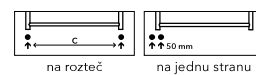

AVENTO

AVENTO AVLC – provedení chrom
905 × 480 mm

AVENTO AV3W – provedení bílá
500 × 1210 mm

AVENTO AV4B – provedení černá
600 × 1210 mm

Umístění „uchycení“ na stěnu: ↓ 80 mm ↑ 80 mm

Centrální vytápění: ANO

Kombinované vytápění: ANO

Elektrické vytápění: ANO

Možnosti připojení:

AVENTO

^
Aktuální skladová
dostupnost / cena.

Chrom**	Kartáčovaná nerez	Bílá	Ostatní povrchové úpravy (lak)*	Šířka (A) x Výška (B) [mm]	Výkon [W] Δt 20°C***		Hmotnost [kg]	Objem [l]	Rozteč (C) [mm]	Max. doporučený výkon el. topné tyče [W]
					75/65°C	55/45°C				
AV1C	AV1SS	AV1W	AV1	500 × 790	310	161	7,5	2,7	470	200
AV2C	AV2SS	AV2W	AV2	600 × 790	407	212	8,5	3,0	570	300
AV3C	AV3SS	AV3W	AV3	500 × 1210	468	243	11,1	4,0	470	300
AV4C	AV4SS	AV4W	AV4	600 × 1210	588	306	12,9	4,6	570	300
AV5C	AV5SS	AV5W	AV5	500 × 1630	622	323	14,8	5,3	470	400
AV6C	AV6SS	AV6W	AV6	600 × 1630	783	407	17,2	6,2	570	500
Horizontální provedení										
AVLC	AVLSS	AVLW	AVL	905 × 480	422	219	8,7	2,7	875	-
AVXLC	AVXLSS	AVXLW	AVXL	1210 × 480	484	252	11,2	3,4	1180	-