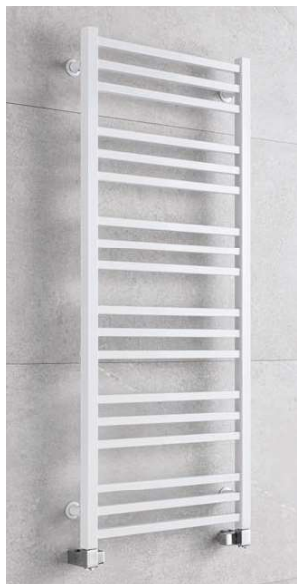

AVENTO

AVENTO AVLC – provedení chrom
905 × 480 mm

AVENTO AV3W – provedení bílá
500 × 1210 mm

AVENTO AV4B – provedení černá
600 × 1210 mm

Umístění „uchycení“ na stěnu: ↓ 80 mm ↑ 80 mm

Centrální vytápění: ANO

Kombinované vytápění: ANO

Elektrické vytápění: ANO

Možnosti připojení:

AVENTO

^
Aktuální skladová
dostupnost / cena.

Chrom**	Kartáčovaná nerez	Bílá	Ostatní povrchové úpravy (lak)*	Šířka (A) x Výška (B) [mm]	Výkon [W] Δt 20°C***		Hmotnost [kg]	Objem [l]	Rozteč (C) [mm]	Max. doporučený výkon el. topné tyče [W]
					75/65°C	55/45°C				
AV1C	AV1SS	AV1W	AV1	500 × 790	310	161	7,5	2,7	470	200
AV2C	AV2SS	AV2W	AV2	600 × 790	407	212	8,5	3,0	570	300
AV3C	AV3SS	AV3W	AV3	500 × 1210	468	243	11,1	4,0	470	300
AV4C	AV4SS	AV4W	AV4	600 × 1210	588	306	12,9	4,6	570	300
AV5C	AV5SS	AV5W	AV5	500 × 1630	622	323	14,8	5,3	470	400
AV6C	AV6SS	AV6W	AV6	600 × 1630	783	407	17,2	6,2	570	500
Horizontální provedení										
AVLC	AVLSS	AVLW	AVL	905 × 480	422	219	8,7	2,7	875	-
AVXLC	AVXLSS	AVXLW	AVXL	1210 × 480	484	252	11,2	3,4	1180	-