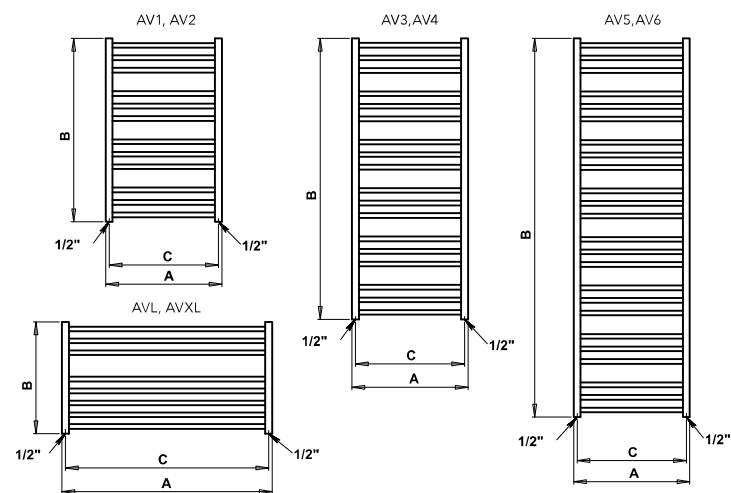

AVENTO

AVENTO AVLC – provedení chrom
905 × 480 mm

AVENTO AV3W – provedení bílá
500 × 1210 mm

AVENTO AV4B – provedení černá
600 × 1210 mm

Umístění „uchycení“ na stěnu: ↓ 80 mm ↑ 80 mm

Centrální vytápění: ANO

Kombinované vytápění: ANO

Elektrické vytápění: ANO

Možnosti připojení:

AVENTO

^
Aktuální skladová
dostupnost / cena.

Chrom**	Kartáčovaná nerez	Bílá	Ostatní povrchové úpravy (lak)*	Šířka (A) x Výška (B) [mm]	Výkon [W] Δt 20°C***		Hmotnost [kg]	Objem [l]	Rozteč (C) [mm]	Max. doporučený výkon el. topné tyče [W]
					75/65°C	55/45°C				
AV1C	AV1SS	AV1W	AV1	500 × 790	310	161	7,5	2,7	470	200
AV2C	AV2SS	AV2W	AV2	600 × 790	407	212	8,5	3,0	570	300
AV3C	AV3SS	AV3W	AV3	500 × 1210	468	243	11,1	4,0	470	300
AV4C	AV4SS	AV4W	AV4	600 × 1210	588	306	12,9	4,6	570	300
AV5C	AV5SS	AV5W	AV5	500 × 1630	622	323	14,8	5,3	470	400
AV6C	AV6SS	AV6W	AV6	600 × 1630	783	407	17,2	6,2	570	500
Horizontální provedení										
AVLC	AVLSS	AVLW	AVL	905 × 480	422	219	8,7	2,7	875	-
AVXLC	AVXLSS	AVXLW	AVXL	1210 × 480	484	252	11,2	3,4	1180	-