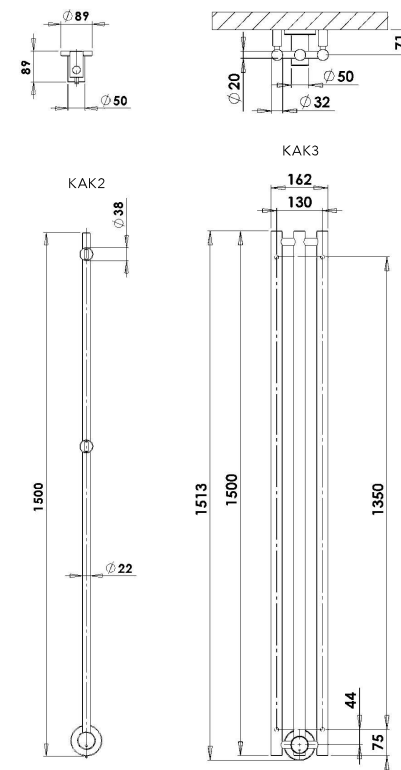

KARES

KARES

^
Aktuální skladová
dostupnost / cena.

ELEKTRICKÝ SUŠÁK

	Chrom	Černá mat	Šířka (A) x Výška (B) [mm]	Hmotnost [kg]	Výkon [W]	Stupeň krytí
	KAK2C	KAK2BA	90 x 1500	2,8	35	IP54
		KAK3BA	162 x 1513	5,6	105	IP54
EK	Elektrický kabel, bílý - 1,5 m					