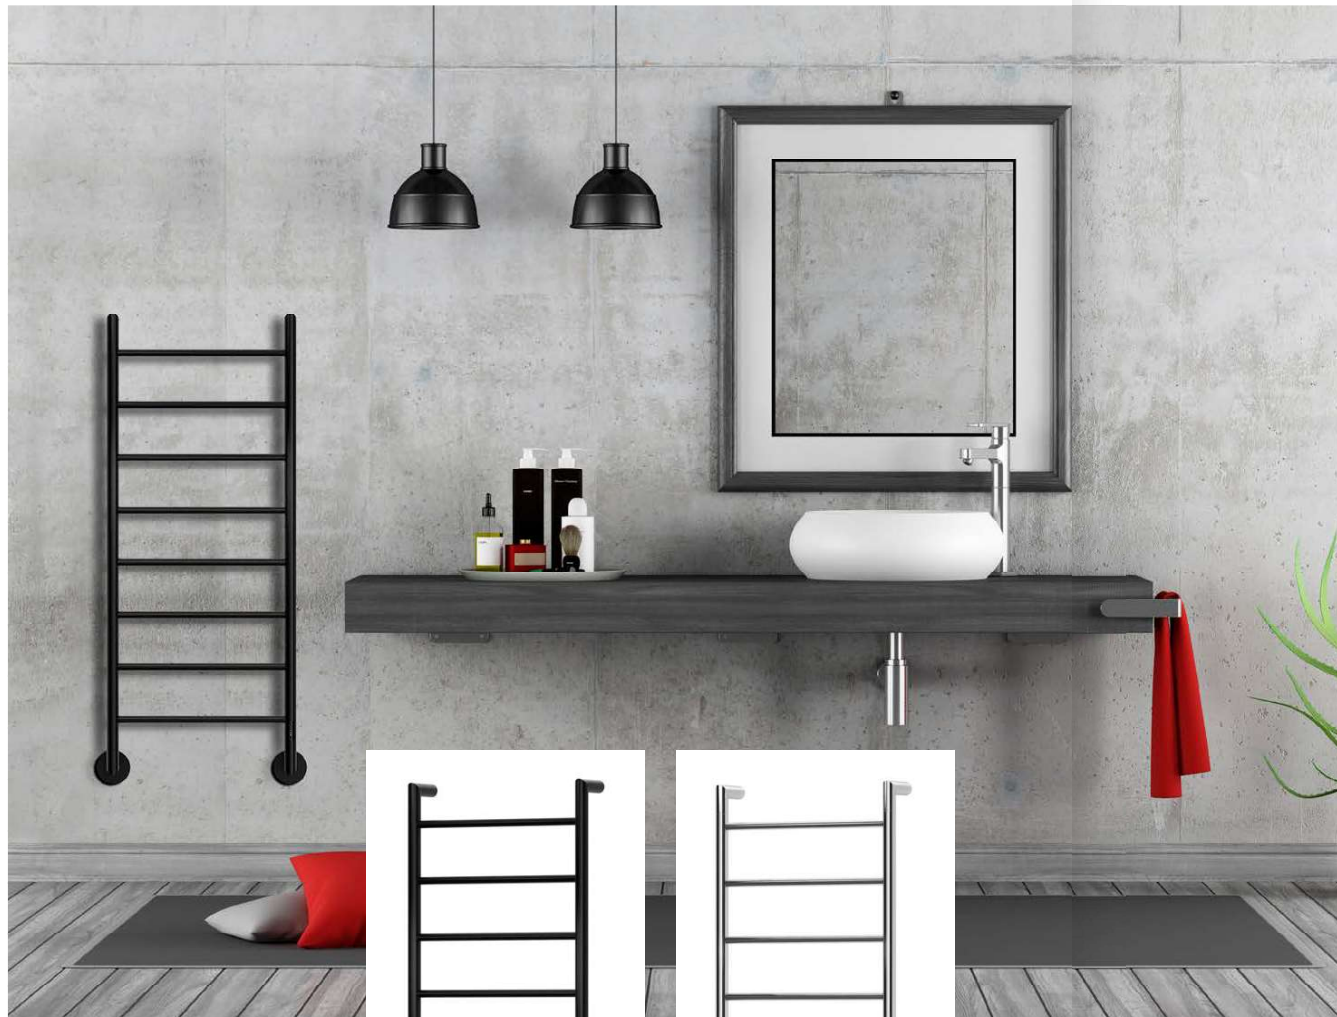

^
Aktuální skladová
dostupnost / cena.

Funkce BOOSTER

Stisknutím tlačítka 2 h, 4 h se el. sušák spustí po dobu 2 h nebo 4 h na maximální výkon. Poté se automaticky vypne.

Funkce ČASOVAČ

Stisknutím tlačítka 2 h, 4 h bude el. sušák v provozu na maximální výkon po dobu 2 hodin nebo 4 hodin. Blikající modrá LED signalizuje, že je časovač aktivován. El. sušák se po 2 nebo 4 hodinách automaticky vypne. Časovač se znovu aktivuje automaticky 22 hodin nebo 20 hodin po vypnutí.

El. připojení je možné na levé i pravé straně sušáku.