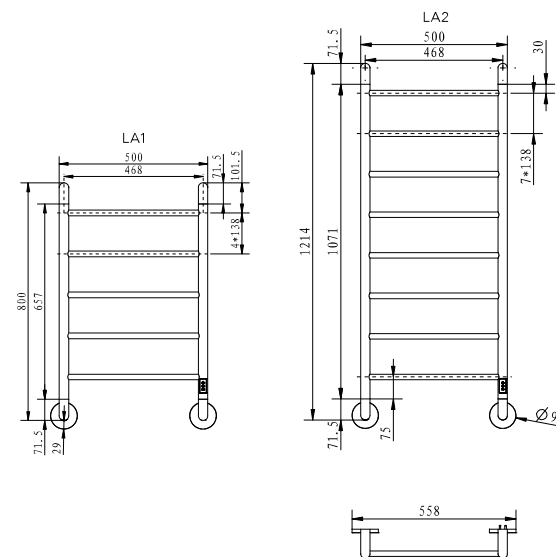

El. připojení je možné na levé i pravé straně sušáku.

Detail ovládání - vypínač
ON/OFF, časovač 2 h, 4 h

LASSE LA2BA - provedení černá-mat
560 × 1245 mm

LASSE LA2SS - provedení leštěná nerez
560 × 1245 mm

Leštěná nerez	Černá - mat	Šířka (A) x Výška (B) [mm]	Hmotnost [kg]	Výkon [W]	Stupeň krytí
LA1SS	LA1BA	560 × 830	4	42	IP44
LA2SS	LA2BA	560 × 1245	5	70	IP44

Zákazník má na výběr připojení pomocí kabelu do zásuvky nebo skrytým el. připojením. Kabel je součástí balení.