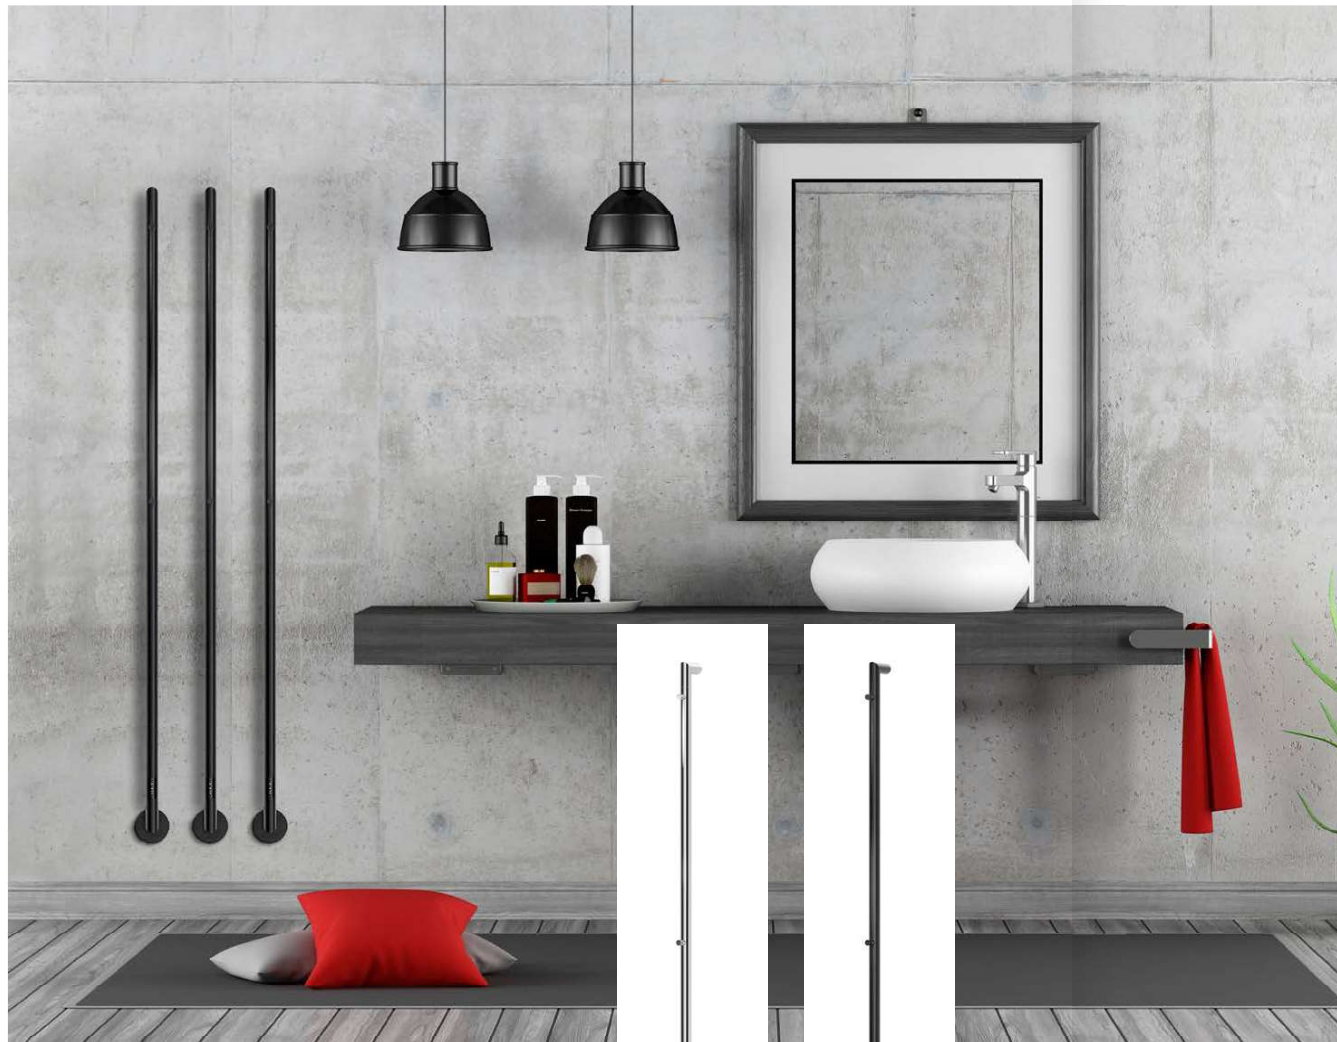

^
Aktuální skladová
dostupnost / cena.

Funkce BOOSTER

Stisknutím tlačítka 2 h, 4 h se el. sušák spustí po dobu 2 h nebo 4 h na maximální výkon. Poté se automaticky vypne.

Funkce ČASOVAČ

Stisknutím tlačítka 2 h, 4 h bude el. sušák v provozu na maximální výkon po dobu 2 hodin nebo 4 hodin. Blikající modrá LED signalizuje, že je časovač aktivován. El. sušák se po 2 nebo 4 hodinách automaticky vypne. Časovač se znovu aktivuje automaticky 22 hodin nebo 20 hodin po vypnutí.

Detail ovládání – vypínač ON/OFF
Funkce ČASOVAČ 2 h, 4 h
Funkce BOOSTER 2 h, 4 h

EINAR EI1SS
provedení leštěná nerez
90 x 1680 mm

EINAR EI1BA
provedení černá-mat
90 x 1680 mm

Leštěná nerez	Černá mat	Šířka (A) x Výška (B) [mm]	Hmotnost [kg]	Výkon [W]	Stupeň krytí
EI1SS	EI1BA	90 x 1680	1,5	28	IP44