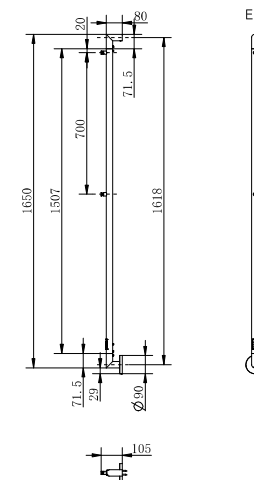

Detail ovládání – vypínač ON/OFF
Funkce ČASOVAČ 2 h, 4 h
Funkce BOOSTER 2 h, 4 h

EINAR EI1SS
provedení leštěná nerez
90 x 1680 mm

EINAR EI1BA
provedení černá-mat
90 x 1680 mm

Leštěná nerez	Černá mat	Šířka (A) x Výška (B) [mm]	Hmotnost [kg]	Výkon [W]	Stupeň krytí
EI1SS	EI1BA	90 x 1680	1,5	28	IP44