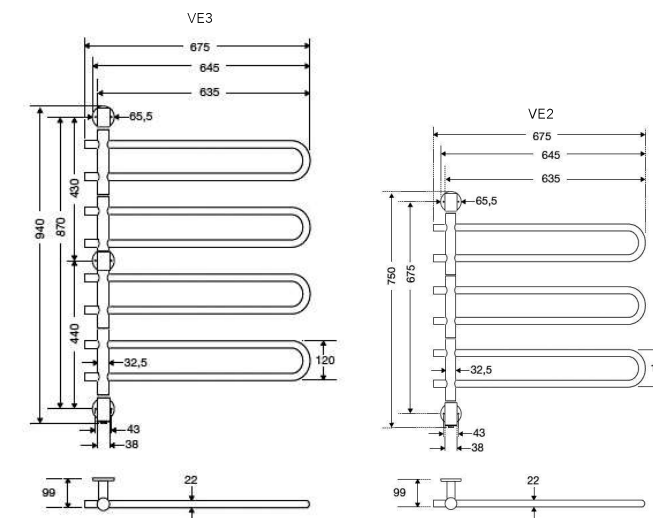

VENUS

VENUS

Rovná otočná ramena, která lze jednotlivě otáčet o 180 stupňů, dělají z Venusu praktický a flexibilní sušák. Vypínač ON/OFF je umístěn ve spodní části. El. připojení skryté přes spodní část nebo do zásuvky pomocí kabelu.

^
Aktuální skladová
dostupnost / cena.

ELEKTRICKÝ SUŠÁK

Leštěná nerez	Šířka (A) x Výška (B) [mm]	Hmotnost [kg]	Výkon [W]	Stupeň krytí
VE2SS	675 x 750	2,3	54	IP44
VE3SS	675 x 940	3,1	72	IP44
EK	Elektrický kabel, bílý - 1,5m			