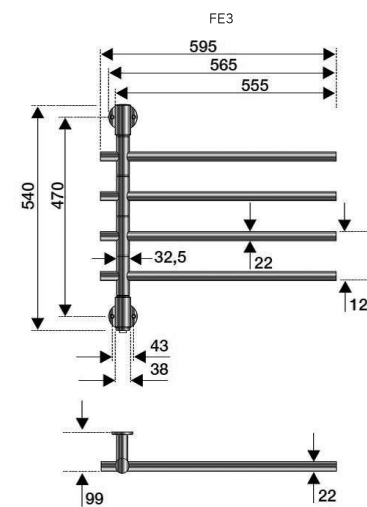

^
Aktuální skladová
dostupnost / cena.

Rovná otočná ramena, která lze jednotlivě otáčet o 180 stupňů, dělají z Fenixu praktický a flexibilní sušák. Vypínač ON/OFF je umístěn ve spodní části. El. připojení skryté přes spodní část nebo do zásuvky pomocí kabelu.

ELEKTRICKÝ SUŠÁK

Leštěná nerez	Šířka (A) x Výška (B) [mm]	Hmotnost [kg]	Výkon [W]	Stupeň krytí
FE3SS	595 x 540	1,6	40	IP44
EK	Elektrický kabel, bílý - 1,5m			

V případě připojení pomocí elektrického kabelu je nutné kabel objednat.