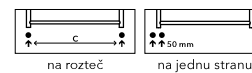

ROSENDAL MASSIVE

ROSENDAL MASSIVE

ROSENDAL R70/3W
provedení bílá

ROSENDAL R70/3RE
provedení bordó
(strukturní barva)

ROSENDAL R70/3B
provedení černá

Umístění „uchycení“ na stěnu: ↓ 78 mm ↑ 78 mm

Centrální vytápění: ANO

Kombinované vytápění: ANO

Elektrické vytápění: ANO

Možnosti připojení:

	Chrom**	Kartáčovaná nerez	Bílá	Ostatní povrchové úpravy (lak)*	Šířka (A) x Výška (B) [mm]	Výkon [W] Dt 20°C***		Hmotnost [kg]	Objem [l]	Rozteč (C) [mm]	Max. doporučený výkon el. topné tyče [W]
						75/65°C	55/45°C				
R70/3C	18 858,-	R70/3SS 24 897,-	R70/3W 12 976,-	R70/3 12 976,-	292 × 1500	483	251	12,5	15,6	222	300