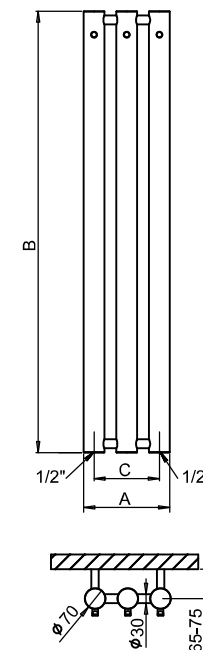

ROSENDAL MASSIVE

ROSENDAL MASSIVE

ROSENDAL R70/3W
provedení bílá

ROSENDAL R70/3RE
provedení bordó
(strukturní barva)

ROSENDAL R70/3B
provedení černá

Umístění „uchycení“ na stěnu: ↓ 78 mm ↑ 78 mm

Centrální vytápění: ANO

Kombinované vytápění: ANO

Elektrické vytápění: ANO

Možnosti připojení:

	Chrom**	Kartáčovaná nerez	Bílá	Ostatní povrchové úpravy (lak)*	Šířka (A) x Výška (B) [mm]	Výkon [W] Dt 20°C***		Hmotnost [kg]	Objem [l]	Rozteč (C) [mm]	Max. doporučený výkon el. topné tyče [W]
						75/65°C	55/45°C				
R70/3C	18 858,-	R70/3SS 24 897,-	R70/3W 12 976,-	R70/3 12 976,-	292 × 1500	483	251	12,5	15,6	222	300