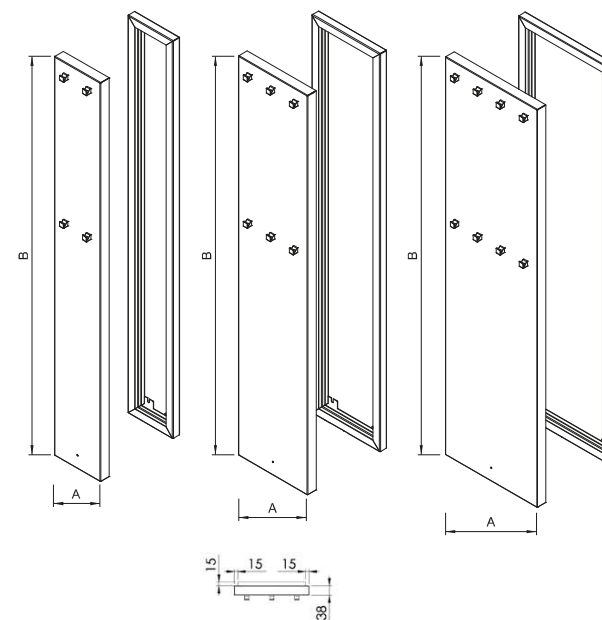

Elektrický sušák vytápěný termo kabelem.
Bezúdržbový systém s dlouhou životností.
Skruté napojení ze zadní strany pomocí kabelu (nelze instalovat do zásuvky). V dolní části panelu se nachází LED signalizace a vypínač ON/OFF.

NESTOR NE1C
provedení leštěná nerez
200 × 1500 mm

Leštěná nerez	Strukturální černá	Strukturální bílá	Šířka (A) x Výška (B) [mm]	Hmotnost [kg]	Výkon [W]	Stupeň krytí
NE1C 18 146,-	NE1BL 16 102,-	NE1WE 16 102,-	200 × 1500	7	72	IP54
NE2C 20 238,-	NE2BL 17 713,-	NE2WE 17 713,-	300 × 1500	9	108	IP54
NE3C 22 420,-	NE3BL 19 454,-	NE3WE 19 454,-	400 × 1500	11	144	IP54