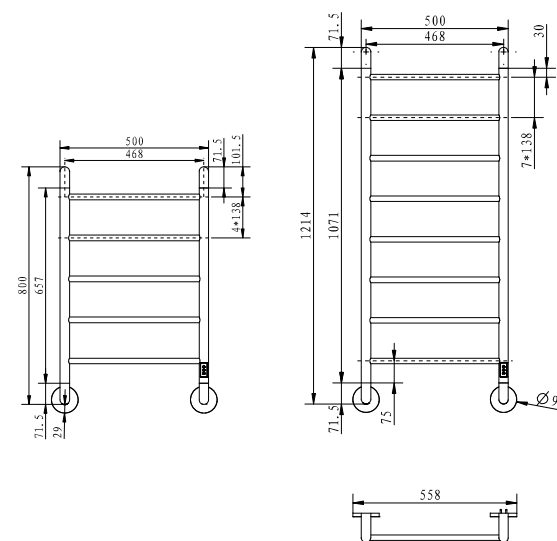

El. připojení je možné na levé i pravé straně sušáku.

Detail ovládání - vypínač ON/OFF, časovač 2 h, 4 h

LASSE LA2BA – provedení černá-mat
560 × 1245 mm

LASSE LA2SS – provedení leštěná nerez
560 × 1245 mm

Leštěná nerez		Černá - mat		Šířka (A) x Výška (B) [mm]	Hmotnost [kg]	Výkon [W]	Stupeň krytí
LA1SS	12 062,-	LA1BA	11 851,-				
LA2SS	15 074,-	LA2BA	14 516,-	560 × 1245	4	42	IP44
				560 × 1245	5	70	IP44