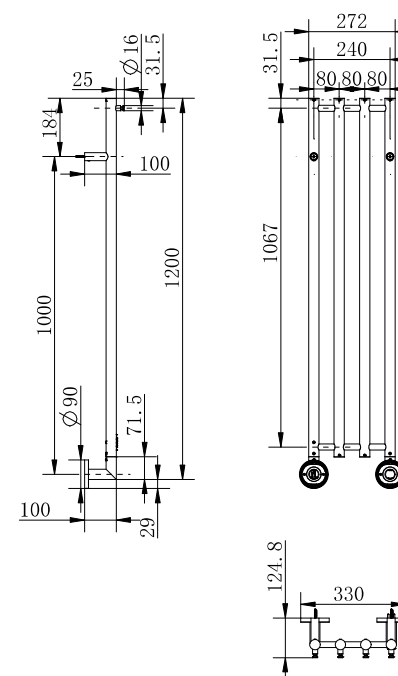

BOSSE BO1SS
provedení leštěná nerez
330 × 1230 mm

BOSSE BO1BA
provedení černá-mat
330 × 1230 mm

Detail ovládání – vypínač
ON/OFF, časovač 2 h, 4 h

Funkce BOOSTER

Stisknutím tlačítka 2 h, 4 h se el. sušák spustí po dobu 2 h nebo 4 h na maximální výkon. Poté se automaticky vypne.

El. připojení je možné na levé i pravé straně sušáku.

Leštěná nerez		Černá - mat		Šířka (A) x Výška (B) [mm]	Hmotnost [kg]	Výkon [W]	Stupeň krytí
BO1SS	14 631,-	BO1BA	14 321,-				
BO1SS	14 631,-	BO1BA	14 321,-	330 x 1230	7	70	IP44