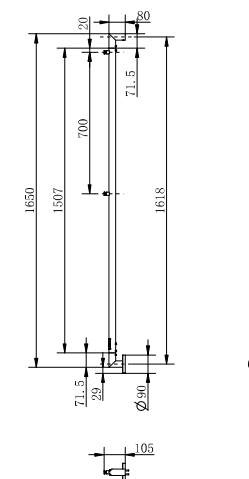

Detail ovládání - vypínač ON/OFF
Funkce ČASOVAČ 2 h, 4 h
Funkce BOOSTER 2 h, 4 h

EINAR EI1SS
provedení leštěná nerez
90 x 1680 mm

EINAR EI1BA
provedení černá-mat
90 x 1680 mm

Leštěná nerez		Černá mat		Šířka (A) x Výška (B) [mm]	Hmotnost [kg]	Výkon [W]	Stupeň krytí
EI1SS	8 346,-	EI1BA	8 346,-				
				90 x 1680	1,5	28	IP44