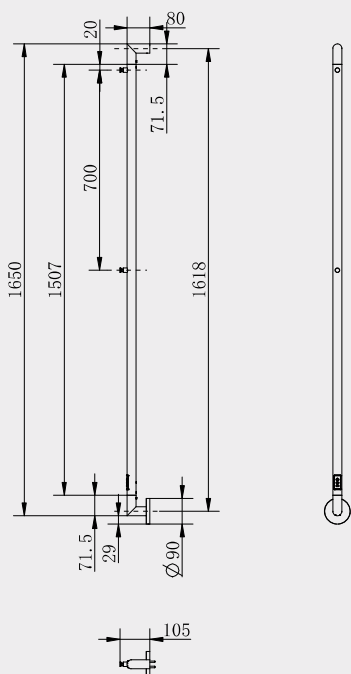

# EINAR

ELEKTRICKÝ SUŠÁK

EINAR – provedení  
leštěná nerez  
90 × 1680 mm

EINAR – provedení  
černá-mat  
90 × 1680 mm

Detail ovládání – vypínač  
ON/OFF, časovač 2 h, 4 h

Leštěná nerez		Černá mat		Šířka (A) x Výška (B) [mm]	Hmotnost [kg]	Výkon [W]	Stupeň krytí
EI1SS	7 161,-	EI1BA	7 161,-				
				90 × 1680	1,5	28	IP44