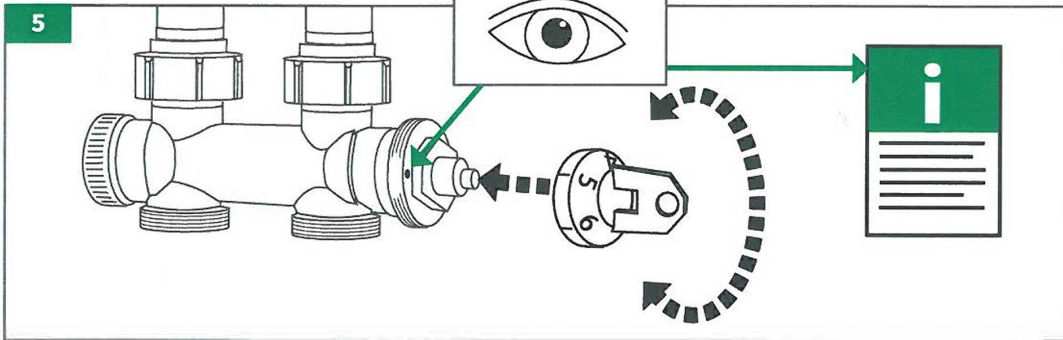

**MONTÁŽNÍ NÁVOD**  
**MOUNTING INSTRUCTION**

SW24 SW27 SW30 SW4 SW12

Max 110°C (230°F)  
Max 10 bar  
H<sub>2</sub>O VDI 2035