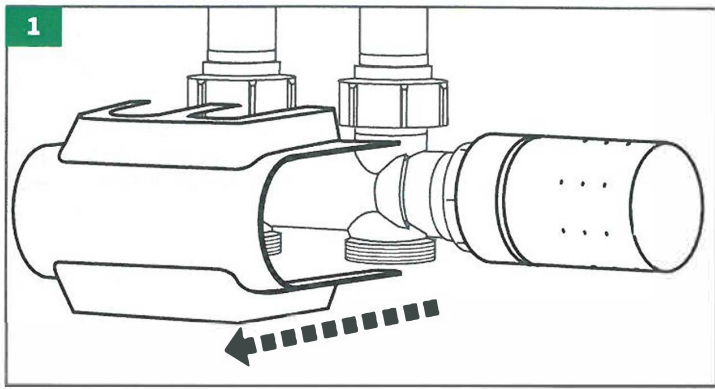

**MONTÁŽNÍ NÁVOD**  
**MOUNTING INSTRUCTION**

SW24 SW27 SW30 SW4 SW12

Max 110°C (230°F)  
Max 10 bar  
H<sub>2</sub>O VDI 2035