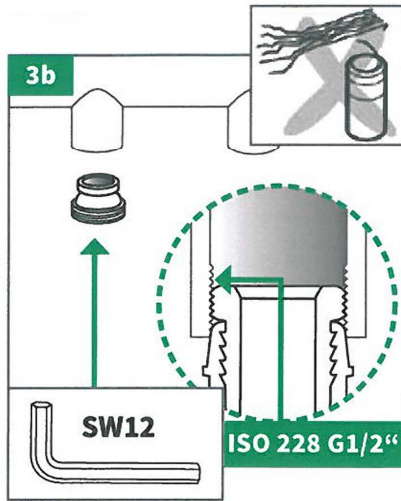

**MONTÁŽNÍ NÁVOD**  
**MOUNTING INSTRUCTION**

SW24 SW27 SW30 SW4 SW12

Max 110°C (230°F)  
Max 10 bar  
H<sub>2</sub>O VDI 2035

### Výchozí nastavení / Default

	1	2	3	4	5	6
<b>Kvs</b>	0,07	0,11	0,19	0,27	0,43	0,56

A	B	C	D	E	F	G	H	I	J
G3/4i	G1/2a	28	G3/4a	G3/4a Eurokonus	31	116	75	50	191

*Handwritten note: 01.001.001.001.001.001*