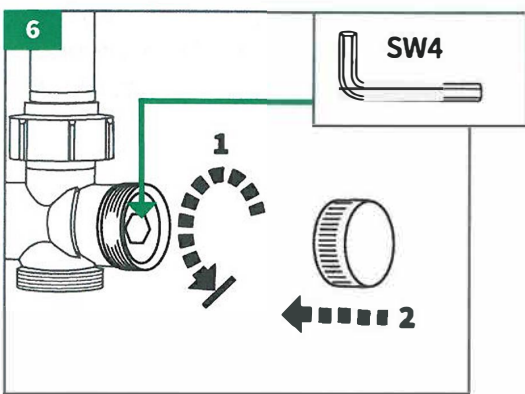

**MONTÁŽNÍ NÁVOD**  
**MOUNTING INSTRUCTION**

SW24 SW27 SW30 SW4 SW12

Max 110°C (230°F)  
Max 10 bar  
H<sub>2</sub>O VDI 2035

### Výchozí nastavení / Default

	1	2	3	4	5	6
<b>Kvs</b>	0,07	0,11	0,19	0,27	0,43	0,56

A	B	C	D	E	F	G	H	I	J
G3/4i	G1/2a	28	G3/4a	G3/4a Eurokonus	31	116	75	50	191

*Handwritten note: 01.001.001.001.001.001*