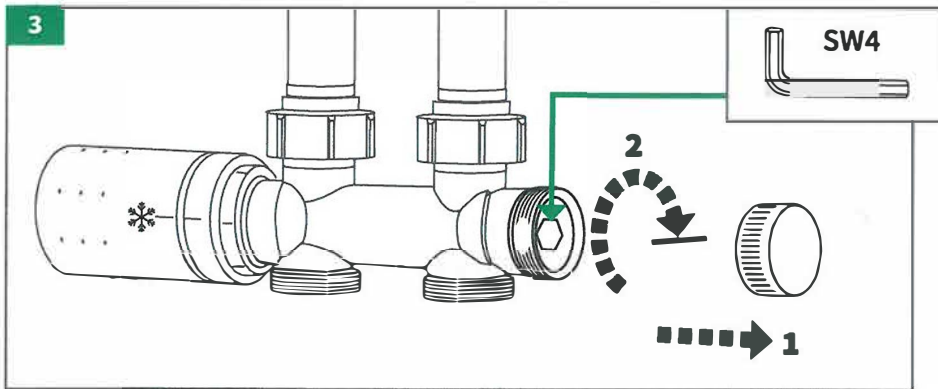

**MONTÁŽNÍ NÁVOD**  
**MOUNTING INSTRUCTION**

SW24 SW27 SW30 SW4 SW12

Max 110°C (230°F)  
Max 10 bar  
H<sub>2</sub>O VDI 2035