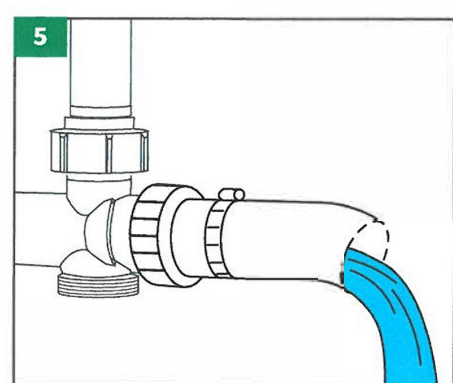

**MONTÁŽNÍ NÁVOD**  
**MOUNTING INSTRUCTION**

SW24 SW27 SW30 SW4 SW12

Max 110°C (230°F)  
Max 10 bar  
H<sub>2</sub>O VDI 2035