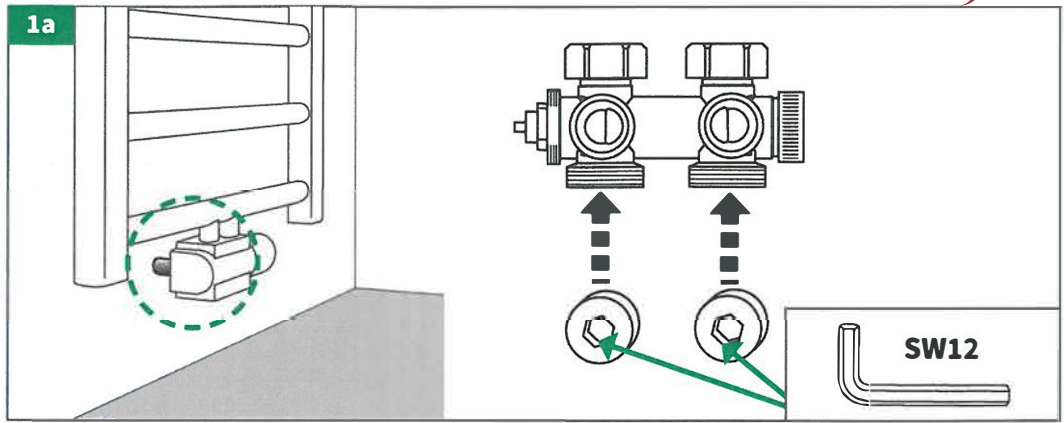

**MONTÁŽNÍ NÁVOD**  
**MOUNTING INSTRUCTION**

SW24 SW27 SW30 SW4 SW12

Max 110°C (230°F)  
Max 10 bar  
H<sub>2</sub>O VDI 2035