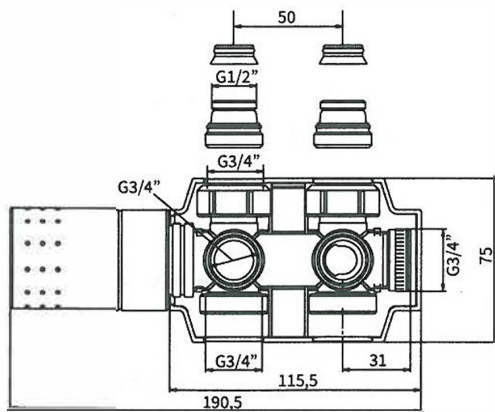

**MONTÁŽNÍ NÁVOD**  
**MOUNTING INSTRUCTION**

SW24 SW27 SW30 SW4 SW12

Max 110°C (230°F)  
Max 10 bar  
H<sub>2</sub>O VDI 2035

### Výchozí nastavení / Default

	1	2	3	4	5	6
<b>Kvs</b>	0,07	0,11	0,19	0,27	0,43	0,56

A	B	C	D	E	F	G	H	I	J
G3/4i	G1/2a	28	G3/4a	G3/4a Eurokonus	31	116	75	50	191

*Handwritten note: 01.001.001.001.001.001*