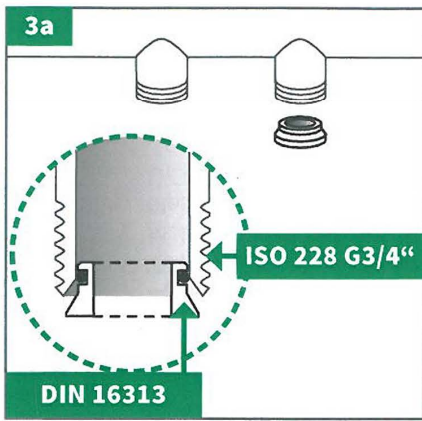

**MONTÁŽNÍ NÁVOD**  
**MOUNTING INSTRUCTION**

SW24 SW27 SW30 SW4 SW12

Max 110°C (230°F)  
Max 10 bar  
H<sub>2</sub>O VDI 2035

### Výchozí nastavení / Default

	1	2	3	4	5	6
<b>Kvs</b>	0,07	0,11	0,19	0,27	0,43	0,56

A	B	C	D	E	F	G	H	I	J
G3/4i	G1/2a	28	G3/4a	G3/4a Eurokonus	31	116	75	50	191

*Handwritten note: 01.001.001.001.001.001*