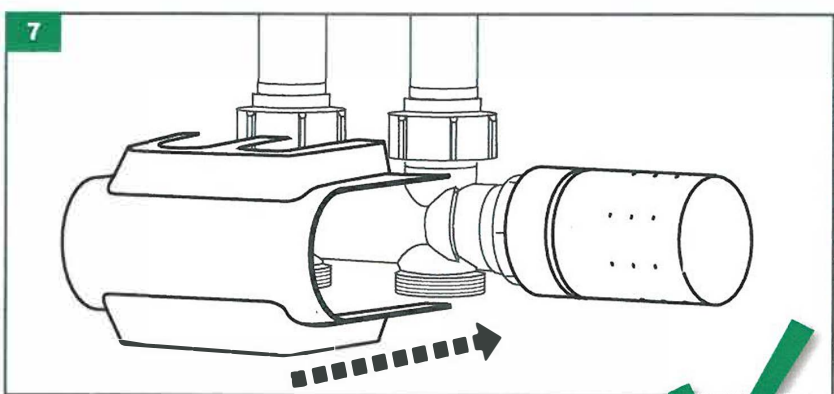

**MONTÁŽNÍ NÁVOD**  
**MOUNTING INSTRUCTION**

SW24 SW27 SW30 SW4 SW12

Max 110°C (230°F)  
Max 10 bar  
H<sub>2</sub>O VDI 2035