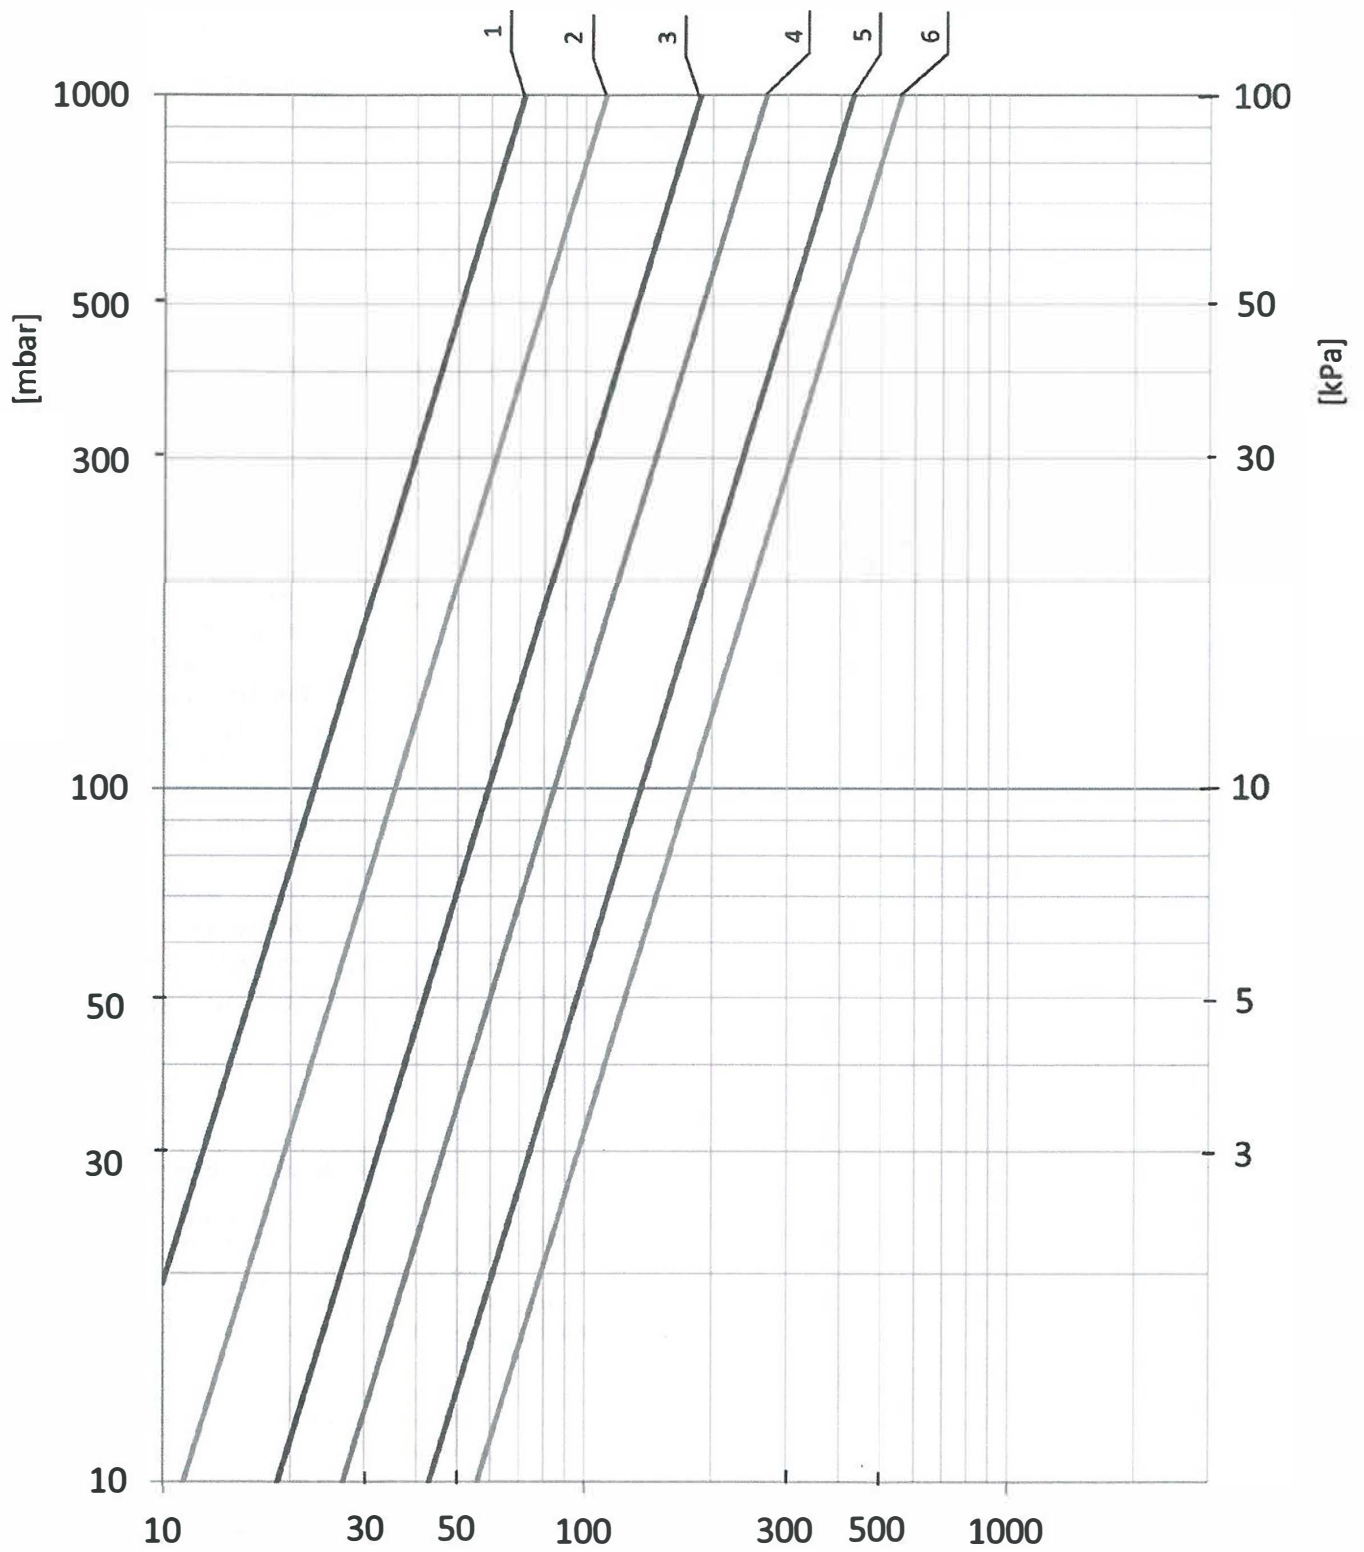

**MONTÁŽNÍ NÁVOD**  
**MOUNTING INSTRUCTION**

SW24 SW27 SW30 SW4 SW12

Max 110°C (230°F)  
Max 10 bar  
H<sub>2</sub>O VDI 2035

### Tlaková ztráta / Pressure loss

### Výchozí nastavení / Default

	1	2	3	4	5	6
<b>Kvs</b>	0,07	0,11	0,19	0,27	0,43	0,56

A	B	C	D	E	F	G	H	I	J
G3/4i	G1/2a	28	G3/4a	G3/4a Eurokonus	31	116	75	50	191

*Handwritten note: 01.001.001.001.001.001*