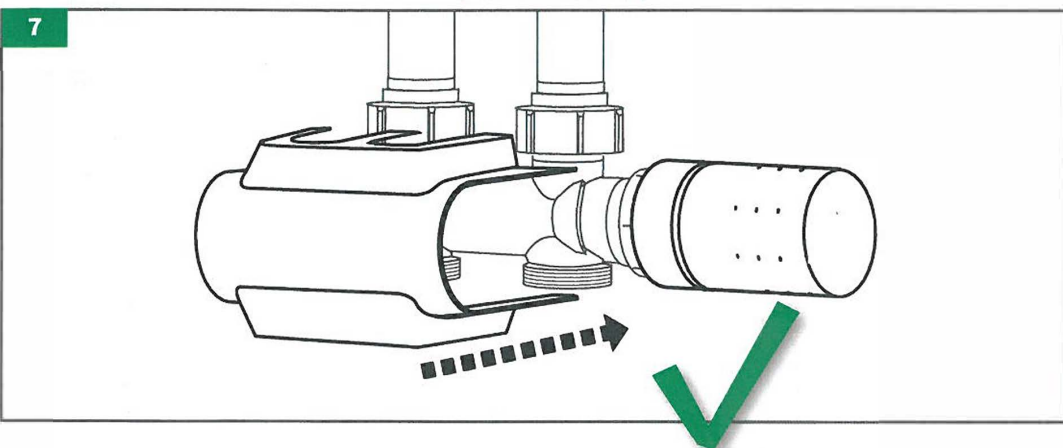

**MONTÁŽNÍ NÁVOD**  
**MOUNTING INSTRUCTION**

SW24 SW27 SW30 SW4 SW12

Max 110°C (230°F)  
Max 10 bar  
H<sub>2</sub>O VDI 2035