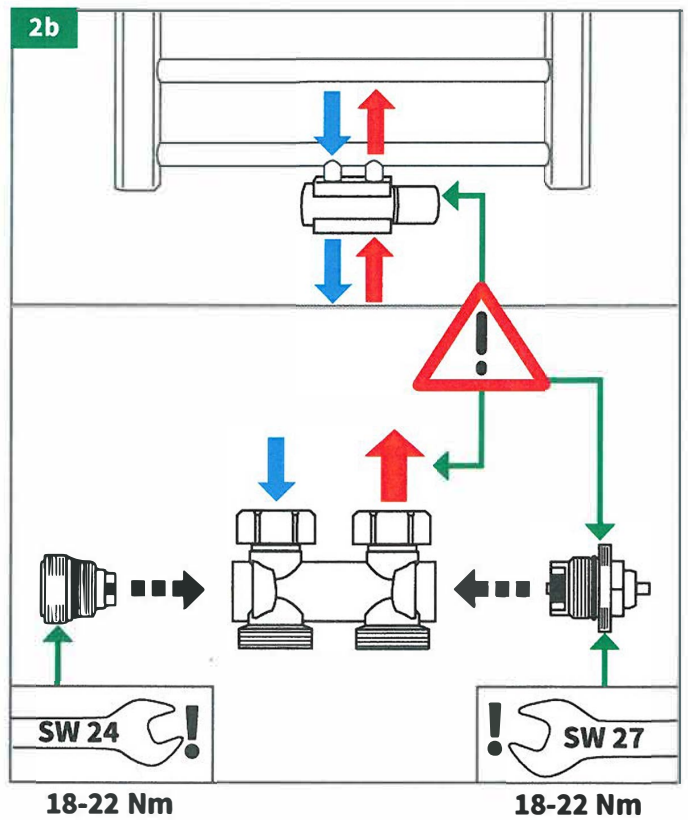

**MONTÁŽNÍ NÁVOD**  
**MOUNTING INSTRUCTION**

SW24 SW27 SW30 SW4 SW12

Max 110°C (230°F)  
Max 10 bar  
H<sub>2</sub>O VDI 2035

### Výchozí nastavení / Default

	1	2	3	4	5	6
<b>Kvs</b>	0,07	0,11	0,19	0,27	0,43	0,56

A	B	C	D	E	F	G	H	I	J
G3/4i	G1/2a	28	G3/4a	G3/4a Eurokonus	31	116	75	50	191

*Handwritten note: 01.001.001.001.001.001*