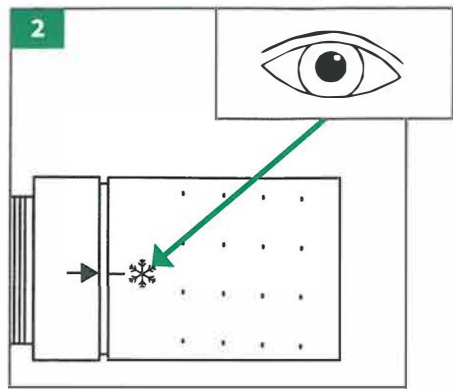

**MONTÁŽNÍ NÁVOD**  
**MOUNTING INSTRUCTION**

SW24 SW27 SW30 SW4 SW12

Max 110°C (230°F)  
Max 10 bar  
H<sub>2</sub>O VDI 2035