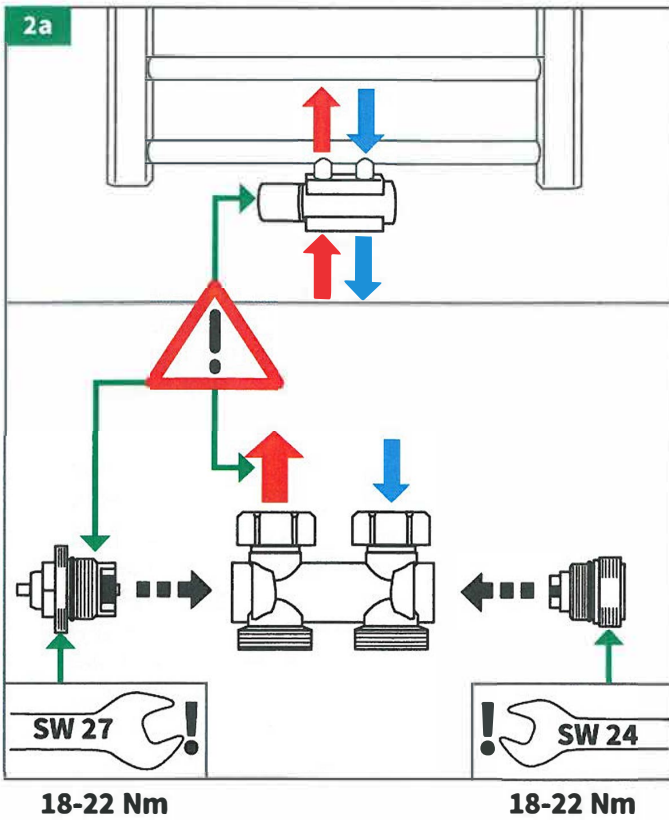

**MONTÁŽNÍ NÁVOD**  
**MOUNTING INSTRUCTION**

SW24 SW27 SW30 SW4 SW12

Max 110°C (230°F)  
Max 10 bar  
H<sub>2</sub>O VDI 2035

### Výchozí nastavení / Default

	1	2	3	4	5	6
<b>Kvs</b>	0,07	0,11	0,19	0,27	0,43	0,56

A	B	C	D	E	F	G	H	I	J
G3/4i	G1/2a	28	G3/4a	G3/4a Eurokonus	31	116	75	50	191

*Handwritten note: 01.001.001.001.001.001*