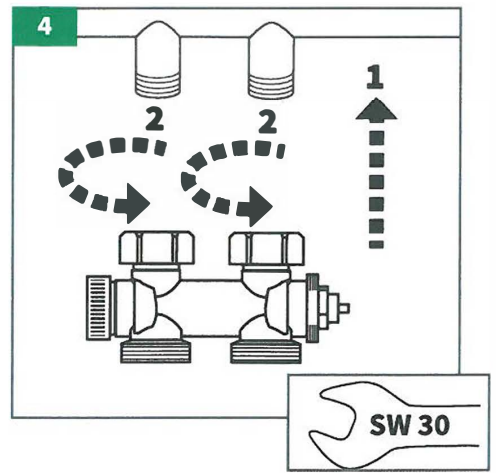

**MONTÁŽNÍ NÁVOD**  
**MOUNTING INSTRUCTION**

SW24 SW27 SW30 SW4 SW12

Max 110°C (230°F)  
Max 10 bar  
H<sub>2</sub>O VDI 2035

### Výchozí nastavení / Default

	1	2	3	4	5	6
<b>Kvs</b>	0,07	0,11	0,19	0,27	0,43	0,56

A	B	C	D	E	F	G	H	I	J
G3/4i	G1/2a	28	G3/4a	G3/4a Eurokonus	31	116	75	50	191

*Handwritten note: 01.001.001.001.001.001*