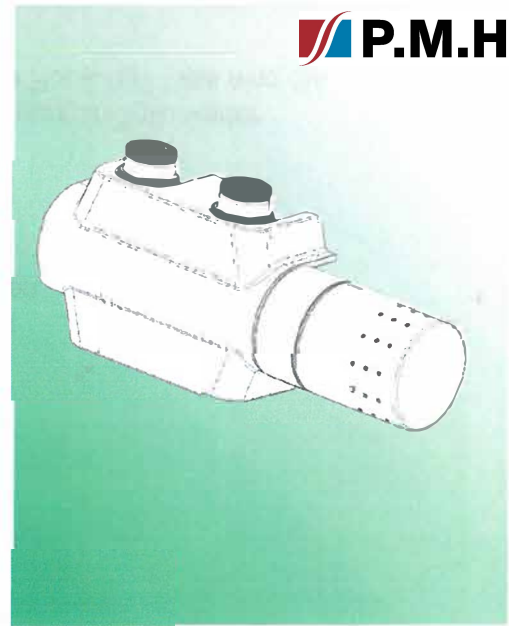

**MONTÁŽNÍ NÁVOD**  
**MOUNTING INSTRUCTION**

SW24 SW27 SW30 SW4 SW12

Max 110°C (230°F)  
Max 10 bar  
H<sub>2</sub>O VDI 2035