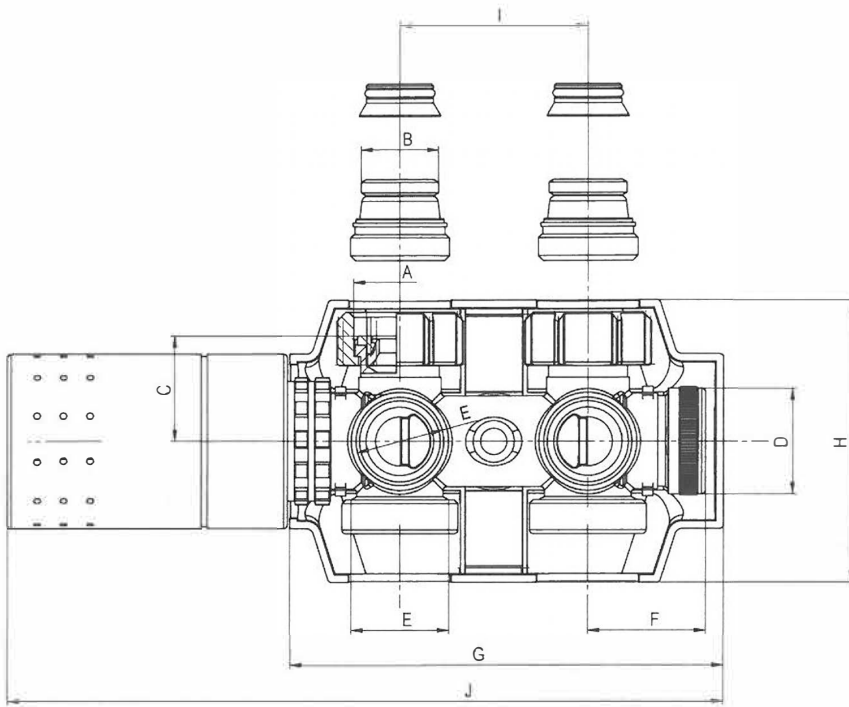

**MONTÁŽNÍ NÁVOD**  
**MOUNTING INSTRUCTION**

SW24 SW27 SW30 SW4 SW12

Max 110°C (230°F)  
Max 10 bar  
H<sub>2</sub>O VDI 2035

### Výchozí nastavení / Default

	1	2	3	4	5	6
<b>Kvs</b>	0,07	0,11	0,19	0,27	0,43	0,56

A	B	C	D	E	F	G	H	I	J
G3/4i	G1/2a	28	G3/4a	G3/4a Eurokonus	31	116	75	50	191

*Handwritten note: 01.001.001.001.001.001*