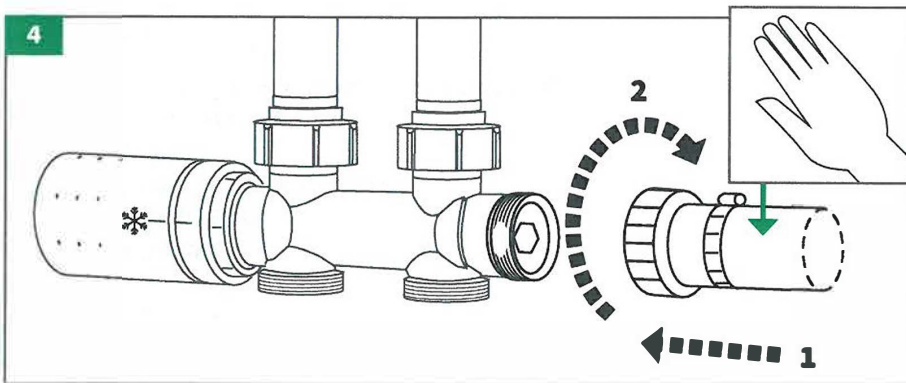

**MONTÁŽNÍ NÁVOD**  
**MOUNTING INSTRUCTION**

SW24 SW27 SW30 SW4 SW12

Max 110°C (230°F)  
Max 10 bar  
H<sub>2</sub>O VDI 2035