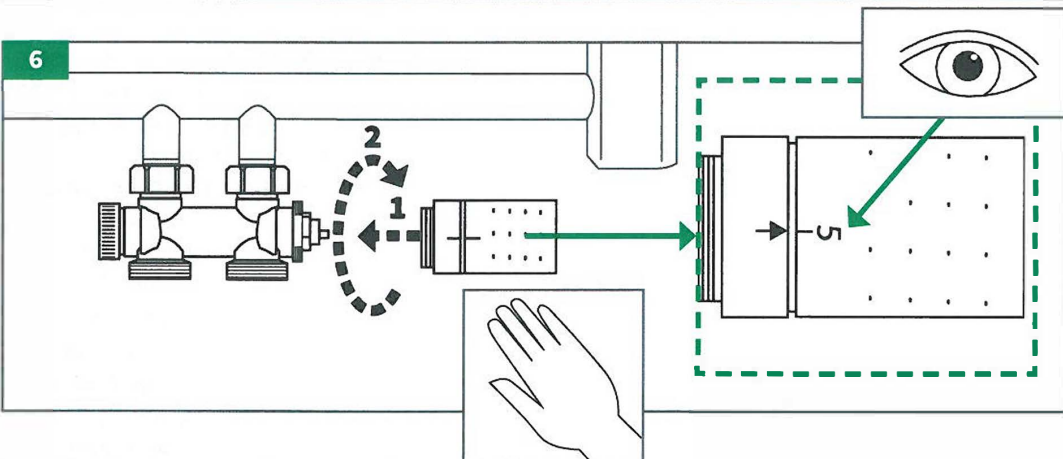

**MONTÁŽNÍ NÁVOD**  
**MOUNTING INSTRUCTION**

SW24 SW27 SW30 SW4 SW12

Max 110°C (230°F)  
Max 10 bar  
H<sub>2</sub>O VDI 2035

### Výchozí nastavení / Default

	1	2	3	4	5	6
<b>Kvs</b>	0,07	0,11	0,19	0,27	0,43	0,56

A	B	C	D	E	F	G	H	I	J
G3/4i	G1/2a	28	G3/4a	G3/4a Eurokonus	31	116	75	50	191

*Handwritten note: 01.001.001.001.001.001*