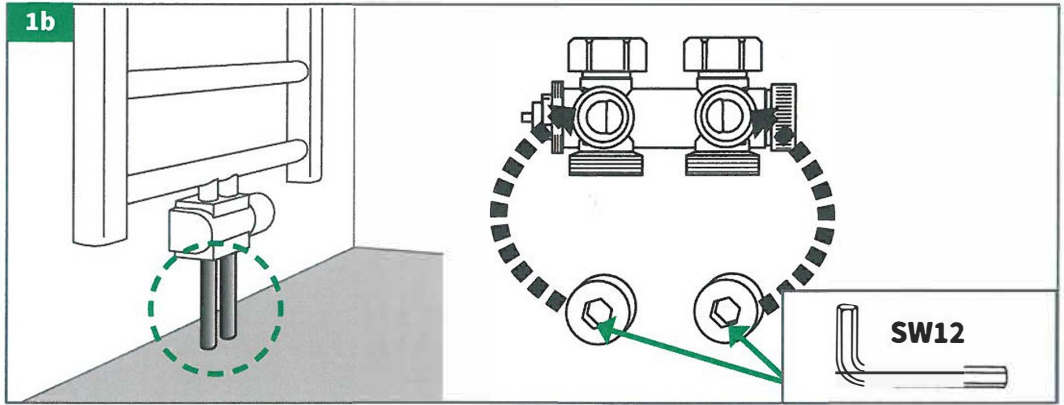

**MONTÁŽNÍ NÁVOD**  
**MOUNTING INSTRUCTION**

SW24 SW27 SW30 SW4 SW12

Max 110°C (230°F)  
Max 10 bar  
H<sub>2</sub>O VDI 2035