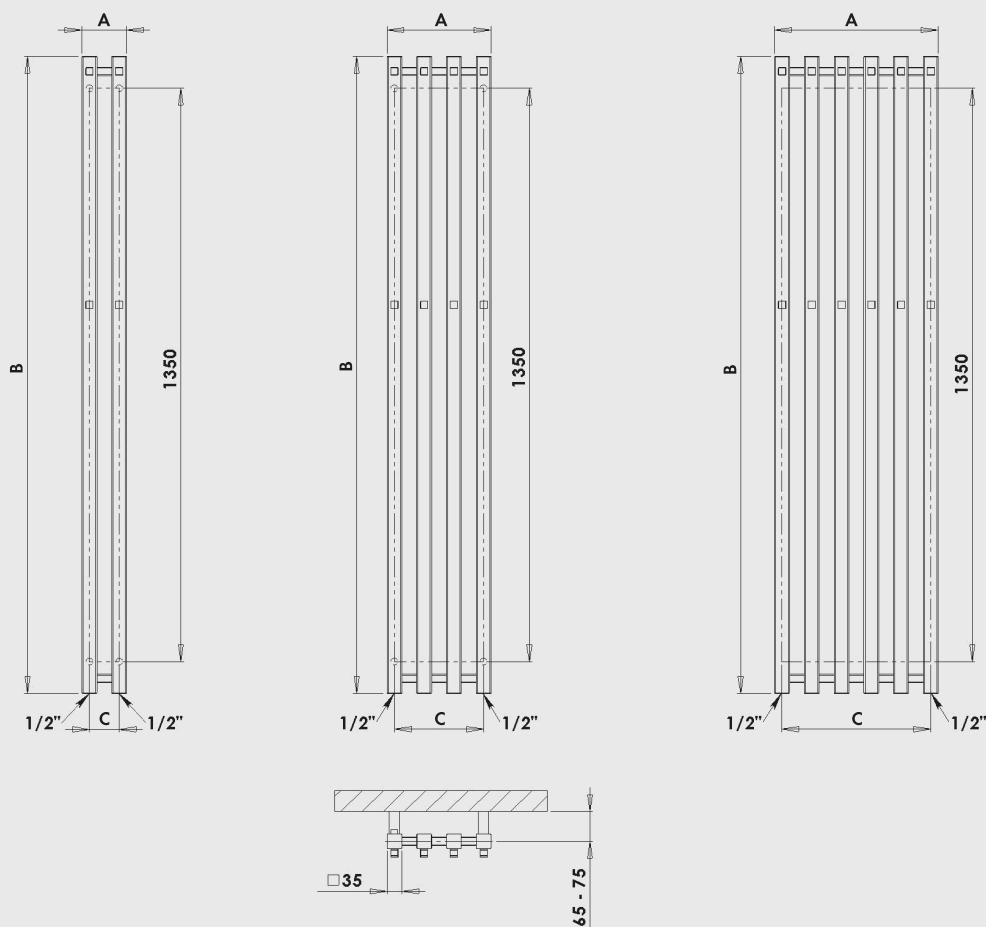

PLUTO

PLUTO P2W/4
provedení bílá
245 × 1500 mm

PLUTO
245 × 1500 mm

Umístění „uchycení“ na stěnu: ↓ 75 mm ↑ 75 mm
 Centrální vytápění: ANO
 Kombinované vytápění: ANO
 Elektrické vytápění: ANO
 Vertikální jeř: 35 x 35 mm

Možnosti připojení:

na rozteč

na jednu stranu

Bílá	Ostatní povrchové úpravy (lak)*		Šířka (A) x Výška (B) [mm]	Výkon [W] Δt 20°C**		Hmotnost [kg]	Objem [l]	Rozteč (C) [mm]	Max. doporučený výkon el. topné tyče [W]	
				75/65°C	55/45°C					
P2W/2	9 485,-	P2/2	9 485,-	105 x 1500	203	106	4,74	3	70	200
P2W/4	12 794,-	P2/4	12 794,-	245 x 1500	406	211	9,46	6	210	300
P2W/6	16 879,-	P2/6	16 879,-	385 x 1500	609	317	14,19	9	350	500