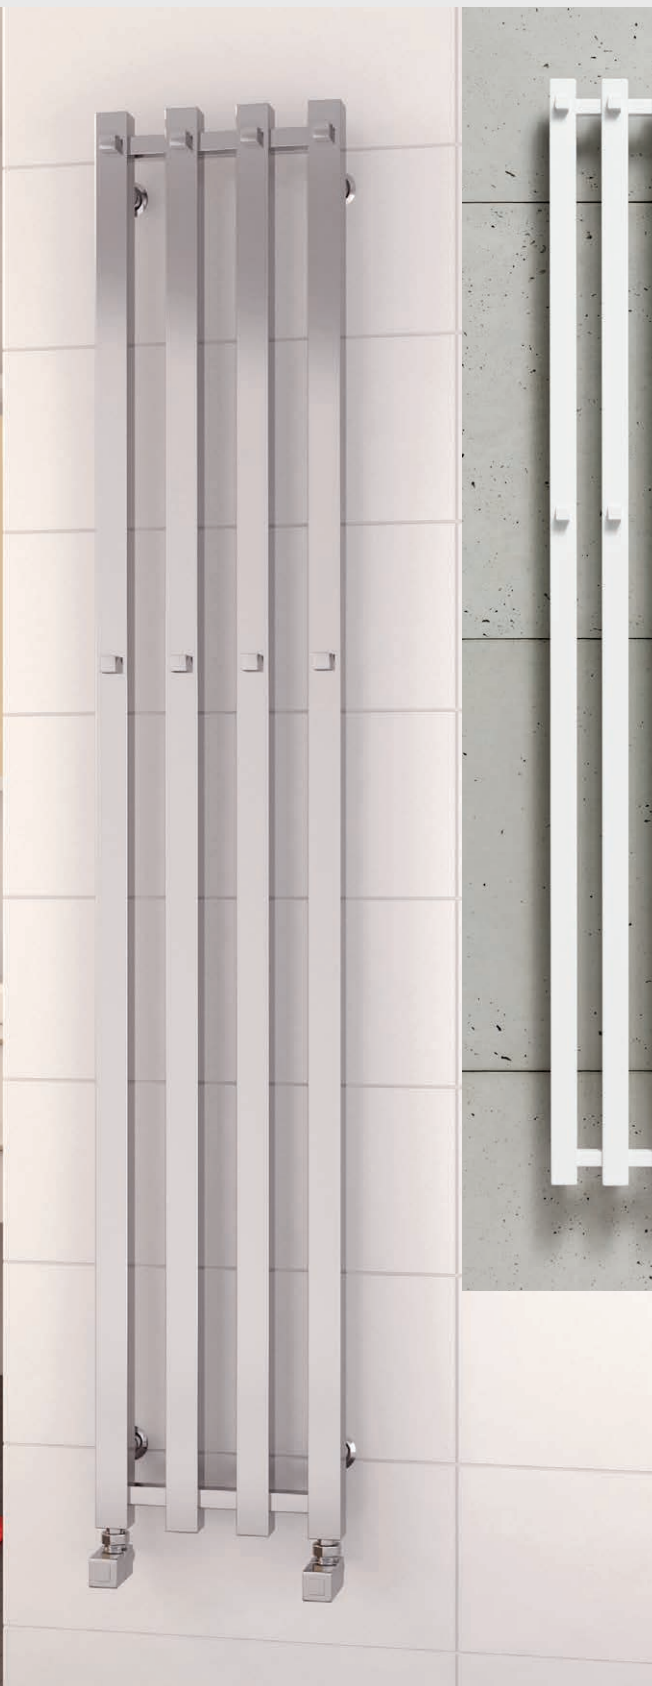

PLUTO

PLUTO P2W/4
provedení bílá
245 × 1500 mm

PLUTO
245 × 1500 mm

Umístění „uchycení“ na stěnu: ↓ 75 mm ↑ 75 mm
 Centrální vytápění: ANO
 Kombinované vytápění: ANO
 Elektrické vytápění: ANO
 Vertikální jeř: 35 x 35 mm

Možnosti připojení:

na rozteč

na jednu stranu

Bílá	Ostatní povrchové úpravy (lak)*		Šířka (A) x Výška (B) [mm]	Výkon [W] Δt 20°C**		Hmotnost [kg]	Objem [l]	Rozteč (C) [mm]	Max. doporučený výkon el. topné tyče [W]	
				75/65°C	55/45°C					
P2W/2	9 485,-	P2/2	9 485,-	105 x 1500	203	106	4,74	3	70	200
P2W/4	12 794,-	P2/4	12 794,-	245 x 1500	406	211	9,46	6	210	300
P2W/6	16 879,-	P2/6	16 879,-	385 x 1500	609	317	14,19	9	350	500