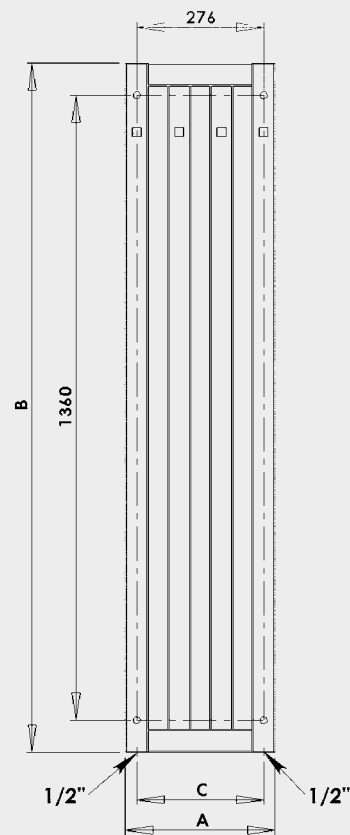

# DARIUS S HÁČKY

DARIUS S HÁČKY  
provedení bílá 326 × 1500 mm

DARIUS S HÁČKY  
provedení černá 326 × 1500 mm

DARIUS - DETAIL HÁČKU  
provedení černá

# DARIUS S HÁČKY

Radiátor Darius s háčky lze umístit pouze vertikálně.

**Umístění „uchycení“ na stěnu:** ↓ 70 mm ↑ 70 mm

**Centrální vytápění:** ANO

**Kombinované vytápění:** ANO

**Elektrické vytápění:** ANO

**Jekl:** 30 × 50 mm

## Možnosti připojení:

na rozeč

na jednu stranu

Bílá	Ostatní povrchové úpravy (lak)*	Šířka (A) x Výška (B) [mm]	Výkon [W] Δt 20°C**		Hmotnost [kg]	Objem [l]	Rozeč (C) [mm]	Max.doporučený výkon el. topné tyče [W]	
			75/65°C	55/45°C					
DAH5W	8 722,-	DAH5 8 722,-	326 x 1500	370	192	11,1	7,9	276	200
DAH6W	12 507,-	DAH6 12 507,-	326 x 1800	444	231	13,3	9,4	276	300