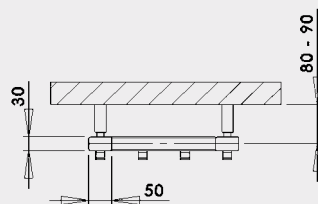

# DARIUS S HÁČKY

DARIUS S HÁČKY  
provedení bílá 326 × 1500 mm

DARIUS S HÁČKY  
provedení černá 326 × 1500 mm

DARIUS - DETAIL HÁČKU  
provedení černá

# DARIUS S HÁČKY

Radiátor Darius s háčky lze umístit pouze vertikálně.

**Umístění „uchycení“ na stěnu:** ↓ 70 mm ↑ 70 mm

**Centrální vytápění:** ANO

**Kombinované vytápění:** ANO

**Elektrické vytápění:** ANO

**Jekl:** 30 × 50 mm

## Možnosti připojení:

na rozeč

na jednu stranu

Bílá	Ostatní povrchové úpravy (lak)*	Šířka (A) x Výška (B) [mm]	Výkon [W] Δt 20°C**		Hmotnost [kg]	Objem [l]	Rozeč (C) [mm]	Max.doporučený výkon el. topné tyče [W]	
			75/65°C	55/45°C					
DAH5W	8 722,-	DAH5 8 722,-	326 x 1500	370	192	11,1	7,9	276	200
DAH6W	12 507,-	DAH6 12 507,-	326 x 1800	444	231	13,3	9,4	276	300